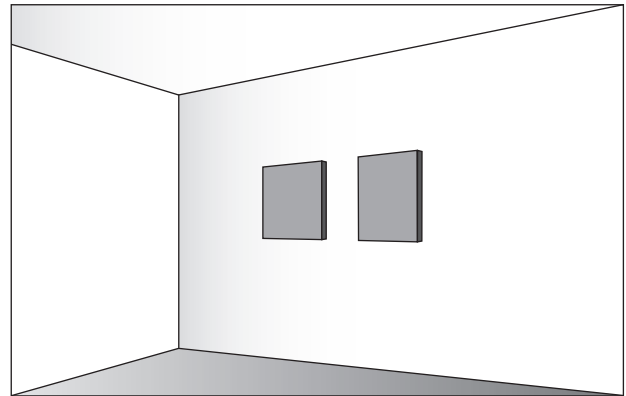

Anwendung / Application

Einzelhängung an allen Wänden, ...
Hanging on any type of wall, ...