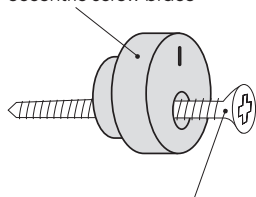

FACTSHEET

ACOUSTIC COLOR FIELDS

WAND- & MÖBELSCHRAUBEN SET

Wall and furniture screw set

Beschreibung / Product description

Universell einsetzbares Tool für die Einzelhängung von Paneelen an allen Wänden und Plattenwerkstoffen (z.B. Möbelerückwände). Der exzentrische Schraubbeschlag ist nach Bedarf mit anderen Schrauben/Dübeln verwendbar. Die mitgelieferten Abstandhalter ermöglichen die Montage mit variablem Abstand zur Wand, um Unebenheiten auszugleichen oder eine Belüftung vor kalten Wänden zu gewährleisten.

Universal tool for hanging individual panels on any type of wall or paneling (for example, the backs of furniture). The eccentric screw brace can be used with other types of screws/anchors, if necessary. The supplied spacers enable you to install the panels at varying distances from the wall to compensate for any unevenness or ensure ventilation of cold walls.

Inhalt / Included components

Für ein Paneel:
2x Exzentrischer Schraubbeschlag
2x Senkkopfschraube
2x Universaldübel
2x Abstandhalter Universal

For one panel:
2x Eccentric screw brace
2x Countersunk screw
2x Universal screw anchor
2x Universal spacer

exzentrischer Beschlag
eccentric screw brace