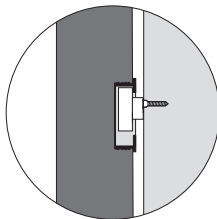

#### Beschreibung / Product description

Universell einsetzbares Tool für die Einzelhängung von Paneelen an allen Wänden und Plattenwerkstoffen (z.B. Möbelerückwände). Der exzentrische Schraubbeschlag ist nach Bedarf mit anderen Schrauben/Dübeln verwendbar. Die mitgelieferten Abstandhalter ermöglichen die Montage mit variablem Abstand zur Wand, um Unebenheiten auszugleichen oder eine Belüftung vor kalten Wänden zu gewährleisten.

Universal tool for hanging individual panels on any type of wall or paneling (for example, the backs of furniture). The eccentric screw brace can be used with other types of screws/anchors, if necessary. The supplied spacers enable you to install the panels at varying distances from the wall to compensate for any unevenness or ensure ventilation of cold walls.

#### Inhalt / Included components

Für ein Paneel:  
2x Exzentrischer Schraubbeschlag  
2x Senkkopfschraube  
2x Universaldübel  
2x Abstandhalter Universal

For one panel:  
2x Eccentric screw brace  
2x Countersunk screw  
2x Universal screw anchor  
2x Universal spacer

exzentrischer Beschlag  
eccentric screw brace

Draufsicht  
top view

flexible Schrauben und Dübelwahl  
flexible choice of screws and anchors