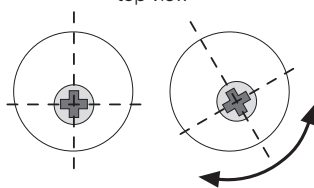

#### Beschreibung / Product description

Universell einsetzbares Tool für die Einzelhängung von Paneelen an allen Wänden und Plattenwerkstoffen (z.B. Möbelerückwände). Der exzentrische Schraubbeschlag ist nach Bedarf mit anderen Schrauben/Dübeln verwendbar. Die mitgelieferten Abstandhalter ermöglichen die Montage mit variablem Abstand zur Wand, um Unebenheiten auszugleichen oder eine Belüftung vor kalten Wänden zu gewährleisten.

Universal tool for hanging individual panels on any type of wall or paneling (for example, the backs of furniture). The eccentric screw brace can be used with other types of screws/anchors, if necessary. The supplied spacers enable you to install the panels at varying distances from the wall to compensate for any unevenness or ensure ventilation of cold walls.

#### Inhalt / Included components

Für ein Paneel:  
2x Exzentrischer Schraubbeschlag  
2x Senkkopfschraube  
2x Universaldübel  
2x Abstandhalter Universal

For one panel:  
2x Eccentric screw brace  
2x Countersunk screw  
2x Universal screw anchor  
2x Universal spacer

exzentrischer Beschlag  
eccentric screw brace

Draufsicht  
top view

flexible Schrauben und Dübelwahl  
flexible choice of screws and anchors