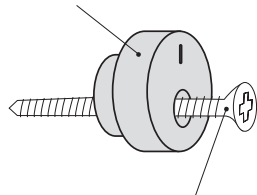

FACTSHEET

ACOUSTIC COLOR FIELDS

WAND- & MÖBELSCHRAUBEN SET

Wall and furniture screw set

Beschreibung | Product description

Universell einsetzbares Tool für die Einzelhängung von Paneelen an allen Wänden und Plattenwerkstoffen (z.B. Möbelerückwände). Der exzentrische Schraubbeschlag ist nach Bedarf mit anderen Schrauben/Dübeln verwendbar. Die mitgelieferten Abstandhalter ermöglichen die Montage mit variablem Abstand zur Wand, um Unebenheiten auszugleichen oder eine Belüftung vor kalten Wänden zu gewährleisten.

Universal tool for hanging individual panels on any type of wall or paneling (for example, the backs of furniture). The eccentric screw brace can be used with other types of screws/anchors, if necessary. The supplied spacers enable you to install the panels at varying distances from the wall to compensate for any unevenness or ensure ventilation of cold walls.

Inhalt | Included components

Für ein Paneel:
2x Exzentrischer Schraubbeschlag
2x Senkkopfschraube
2x Universaldübel
2x Abstandhalter Universal

For one panel:
2x Eccentric screw brace
2x Countersunk screw
2x Universal screw anchor
2x Universal spacer

exzentrischer Beschlag
eccentric screw brace