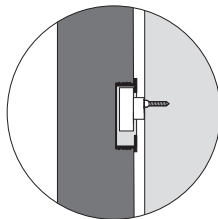

#### Beschreibung | Product description

Universell einsetzbares Tool für die Einzelhängung von Paneelen an allen Wänden und Plattenwerkstoffen (z.B. Möbelerückwände). Der exzentrische Schraubbeschlag ist nach Bedarf mit anderen Schrauben/Dübeln verwendbar. Die mitgelieferten Abstandhalter ermöglichen die Montage mit variablem Abstand zur Wand, um Unebenheiten auszugleichen oder eine Belüftung vor kalten Wänden zu gewährleisten.

Universal tool for hanging individual panels on any type of wall or paneling (for example, the backs of furniture). The eccentric screw brace can be used with other types of screws/anchors, if necessary. The supplied spacers enable you to install the panels at varying distances from the wall to compensate for any unevenness or ensure ventilation of cold walls.

#### Inhalt | Included components

Für ein Paneel:  
 2x Exzentrischer Schraubbeschlag  
 2x Senkkopfschraube  
 2x Universaldübel  
 2x Abstandhalter Universal

For one panel:  
 2x Eccentric screw brace  
 2x Countersunk screw  
 2x Universal screw anchor  
 2x Universal spacer

exzentrischer Beschlag  
 eccentric screw brace

Draufsicht  
 top view

flexible Schrauben und Dübelwahl  
 flexible choice of screws and anchors