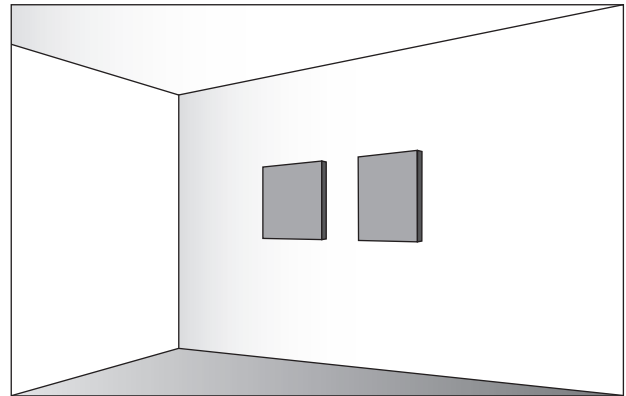

Anwendung | Application

Einzelhängung an allen Wänden, ...
Hanging on any type of wall, ...