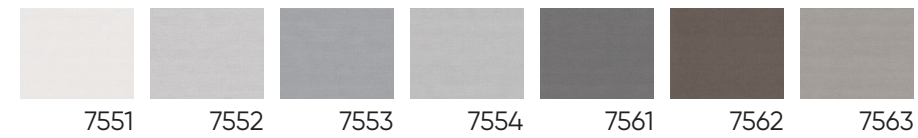

遮熱率表

商品名	色番	カット率		
		光	UV	熱
SHADOW MEDIUM II R	7551	64 %	84 %	64 %
	7552	94 %	97 %	94 %
	7553	96 %	97 %	94 %
	7554	94 %	97 %	94 %
	7561	97 %	98 %	96 %
	7562	98 %	99 %	96 %
	7563	94 %	97 %	93 %