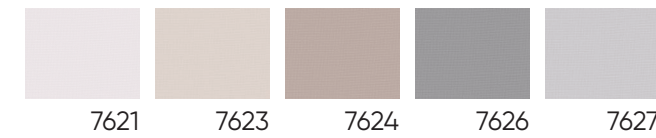

SINFONIAACOUSTIC R 〈吸音〉

シンフォニアコースティック R

組	成	100% 難燃ポリエステル (Trevira CS)
生	地	巾 300 cm
目	付	重量 105 g/m²
最大製作サイズ		W 270 X H 300 cm
吸	音	率 αw0.40
防	炎	性能 防災

ロールスクリーン用生地。ベストセラーのレースカーテン生地SINFONIAをベースに、吸音糸を合わせて織り込む事で、吸音機能も持たせています。吸音値は、αw0.40です。シンプルで時代を問わない生地です。