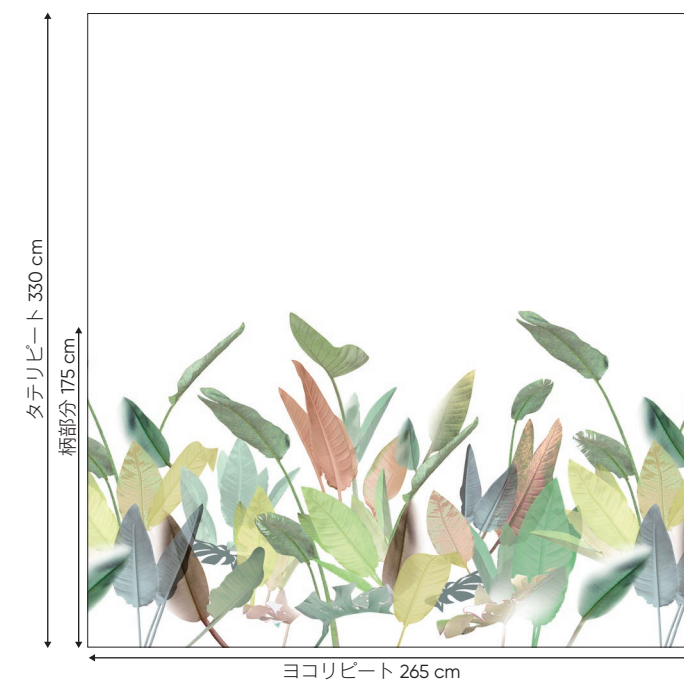

2024 New

FANA R

ファナ R

組	成	100% 難燃ポリエステル
生	地	巾 295 cm
目	付	重量 162 g/㎡
最大製作サイズ		W 270 X H 300 cm
防	炎	性能 非防炎（防炎加工可）

ロールスクリーン用の生地です。半透明のベーシック生地BASIC V UN R に、大ぶりの葉と植物が落ち着いた淡い色合いでデジタルプリントされています。人目を引く植物柄で、モダンでありながらも、やさしい色調は住宅のインテリアのアクセントとしておすすめです。

Col.301