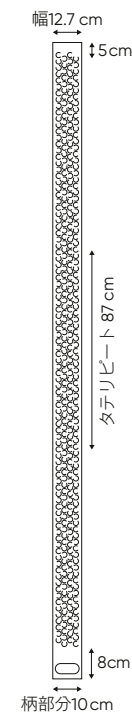

透け感が少なく、しっかりとした生地感のバーチカルブラインドです。プライバシーを守りたい場所にも適しています。ベーシックな色の展開です。

*色番は 8.9 cm 幅もご用意しています。

SPECTRA IV

スペクトラⅣ

組	成	100% 難燃ポリエステル
スラット幅		12.7 cm / 8.9 cm
目付重量		12.7 cm 幅：45 g/m 8.9 cm 幅：33 g/m
最大製作サイズ		スラット 12.7 cm 幅：W 580 X H 600 cm スラット 8.9 cm 幅：W 580 X H 400 cm
吸音率		αw0.50
洗濯表記		
収縮率		水洗 0.5% / ドライ 1%
防炎性能		防炎
特記事項		製品高 400 cm 以上は裾チェーン付を推奨

*色番は 8.9 cm 幅もご用意しています。

SUEZ II

スエズ II

組	成	81% 難燃ポリエステル 19% ビスコースレーヨン
スラット幅		12.7 cm
目付重量		18 g/m
最大製作サイズ		W 580 X H 600 cm
洗濯表記		
収縮率		水洗 0.5% / ドライ 0.5%
防炎性能		防炎
特記事項		製品高 400 cm 以上は裾チェーン付を推奨

センターに経糸を飛ばして織ることで透けたラインをあしらえたバーチカルブラインドです。気取りのないデザインは、ご使用いただける場面を選びません。高い評価をいただき続けている人気商品です。

LASER LACE V

レーザーレース

組成 100% 難燃ポリエステル
 スラット幅 12.7 cm
 目付重量 23 g/m
 タテリピート 163 cm
 最大製作サイズ W 580 X H 400 cm

洗濯表記 

収縮率 水洗 0.5% / ドライ 0.5%
 防炎性能 防炎
 特記事項 納期約 6 週間

IROLO (イロロ) をベース生地にし、チャームなレースをイメージして大小の三角形をレーザーカットしたバーチカルブラインドです。吊元から約163 cm の部分に三角形がレーザーカットされています。

1	2	3	4	5	6	7	8	9	10
11	12	13	14	15	16	17	18	19	20
21	22	23	24	41	42	47	48	49	53
62	63	64	66	67	68	70	81	82	

LASER LETTERS V

レーザーレター

組成 100% 難燃ポリエステル
 スラット幅 12.7 cm
 リピート タテ 25 cm
 目付重量 23 g/m
 最大製作サイズ W 580 X H 400 cm