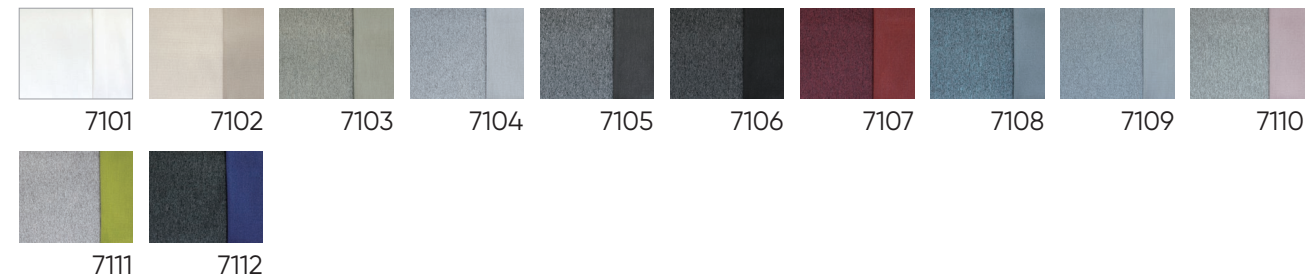

SILENT R 〈吸音〉

サイレント R

組	成	100% 難燃ポリエステル
生	地	巾 300 cm
目	付	重量 320 g/m²
最大製作サイズ		W 270 X H 300 cm
吸	音	率 αw0.70
防	炎	性能 防災

吸音率の高いリバーシブル生地のリールスクリーンです。革新的なアコースティックソリューションを実現します。独自に開発したホイル糸を織り込みながら表は霜降り調、裏はマットに、表裏で異なる織り感や手触りを実現しました。間仕切りなどにも最適です。