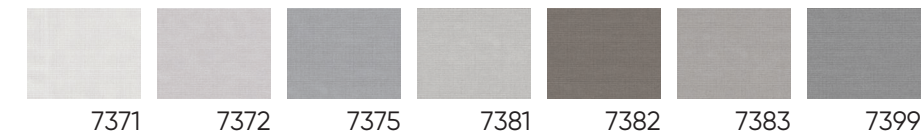

遮熱率表

商品名	色番	カット率		
		光	UV	熱
SHADOW V-285R	7371	59 %	80 %	59 %
	7372	88 %	91 %	88 %
	7375	89 %	91 %	88 %
	7381	89 %	92 %	89 %
	7382	91 %	93 %	90 %
	7383	91 %	93 %	90 %
	7399	92 %	93 %	90 %