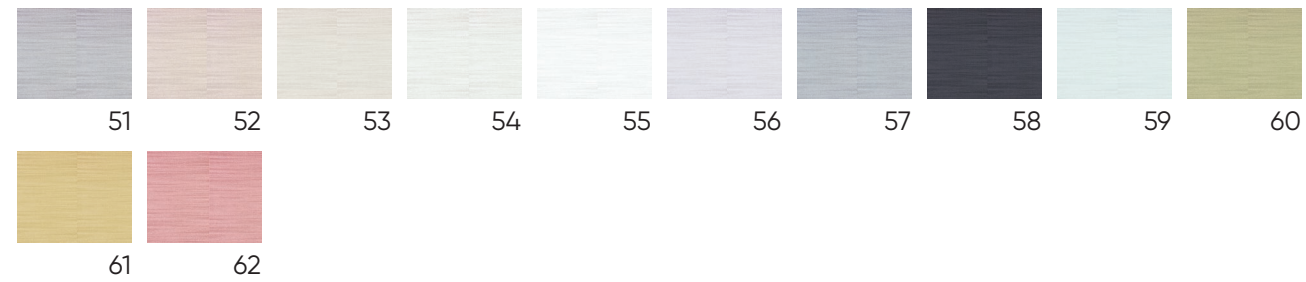

ナチュラルな風合いと柔らかさが魅力のレースのバーチカルブラインドです。透け感のあるレースですが、密にしっかりと織られています。また麻のような自然な織り感も特徴です。

CONCERTO II

コンチェルト II

組成 100% 難燃ポリエステル
 スラット幅 12.7 cm
 目付重量 18 g/m
 最大製作サイズ W 580 X H 400 cm

洗濯表記

収縮率 水洗 0.5% / ドライ 0.5%
 防炎性能 防炎