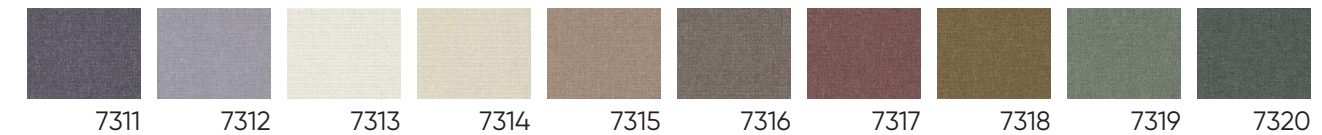

遮熱率表

商品名	色番	カット率		
		光	UV	熱
SCRELAN R	7311	94 %	93 %	81 %
	7312	89 %	90 %	77 %
	7313	64 %	85 %	64 %
	7314	76 %	89 %	72 %
	7315	90 %	91 %	78 %
	7316	92 %	92 %	79 %
	7317	93 %	93 %	80 %
	7318	93 %	94 %	80 %
	7319	92 %	92 %	79 %
	7320	93 %	92 %	80 %