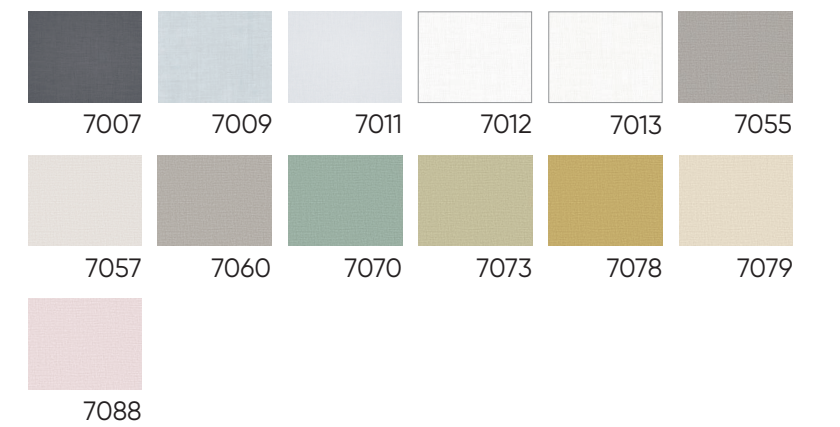

Sinfonia CS VI R Laser Stitch