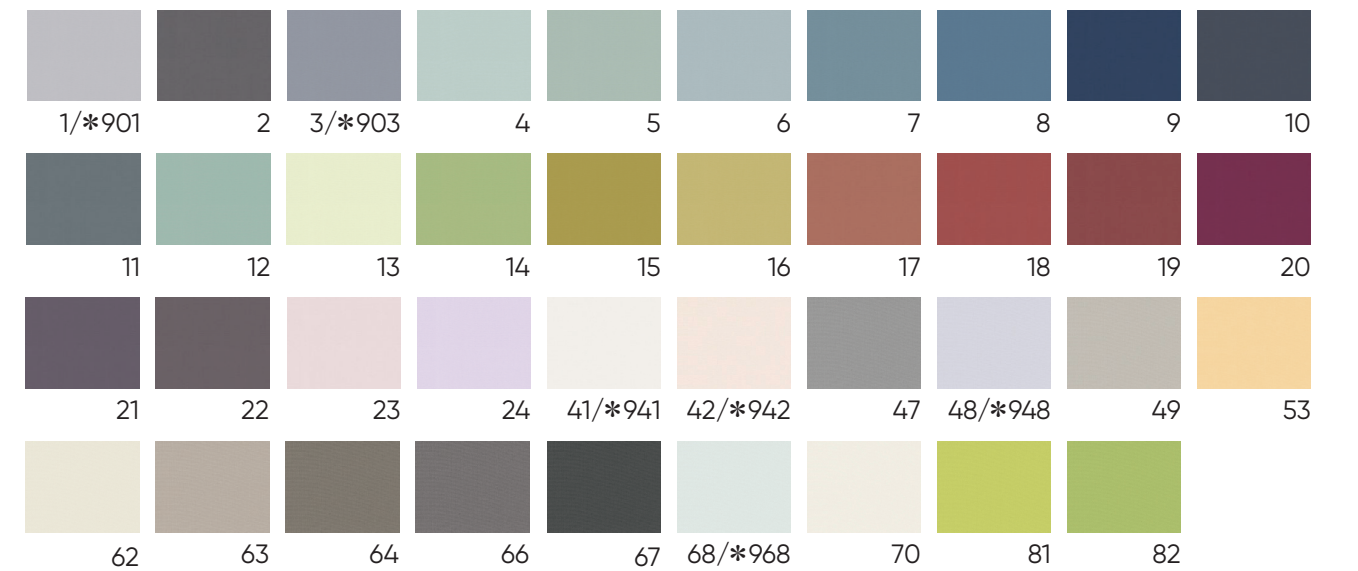

IROLO III

イロロ III

組 成 100% 難燃ポリエステル
スラット幅 12.7 cm / 8.9 cm
目付重量 12.7 cm 幅：23 g/m 8.9 cm 幅：16 g/m
最大製作サイズ スラット 12.7 cm 幅：W 580 X H 600 cm
スラット 8.9 cm 幅：W 580 X H 400 cm

洗濯表記

収 縮 率 水洗 0.5% / ドライ 0.5%

防 炎 性 能 防災

特 記 事 項 製品高 400 cm 以上は裾チェーン付を推奨

ベーシックでプレーンな生地で作られたバーチカルブラインドで、全39色をご用意しています。お使いいただく場所を選ばない人気のベストセラー商品です。