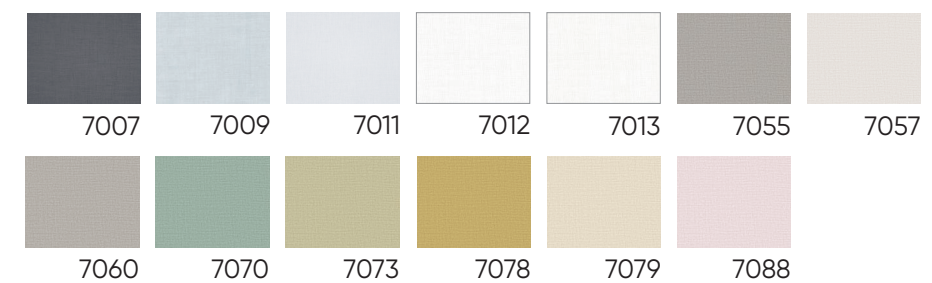

Sinfonia CS VI R Laser Brano