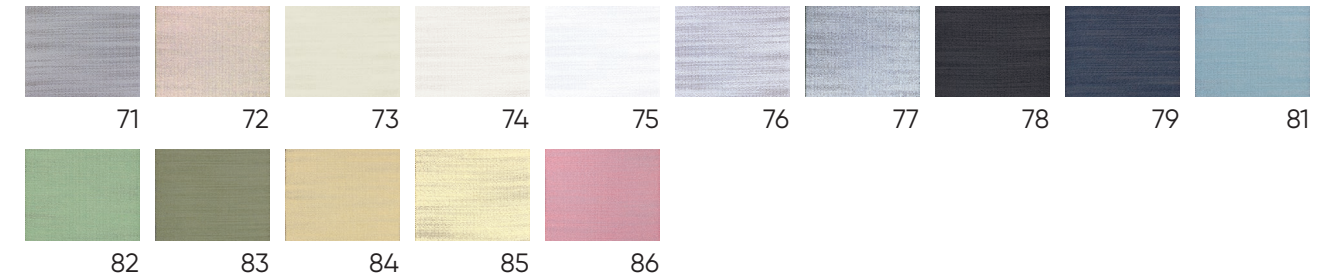

GURIN

グリーン

組成 100% 難燃ポリエステル
生地巾 12.7 cm
目付重量 32 g/m
最大製作サイズ W 580 X H 400 cm

洗濯表記

収縮率 水洗 0.5% / ドライ 1%
防炎性能 非防炎

麻のような自然な風合いのセミトランスパレントのバーチカルブラインドの生地です。BOSCO(ボスコ)と似た織り感と色味ですが、糸の太さの違いにより透け感が少ない商品です。ナチュラルなアースカラー系の色が揃います。