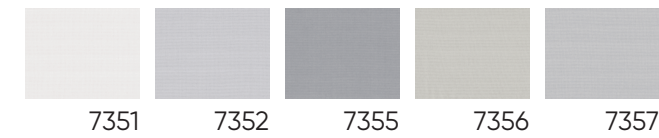

遮熱率表

商品名	色番	カット率		
		光	UV	熱
PROTECT V R	7351	63%	86%	63%
	7352	93%	97%	94%
	7355	96%	98%	94%
	7356	94%	97%	94%
	7357	95%	98%	94%