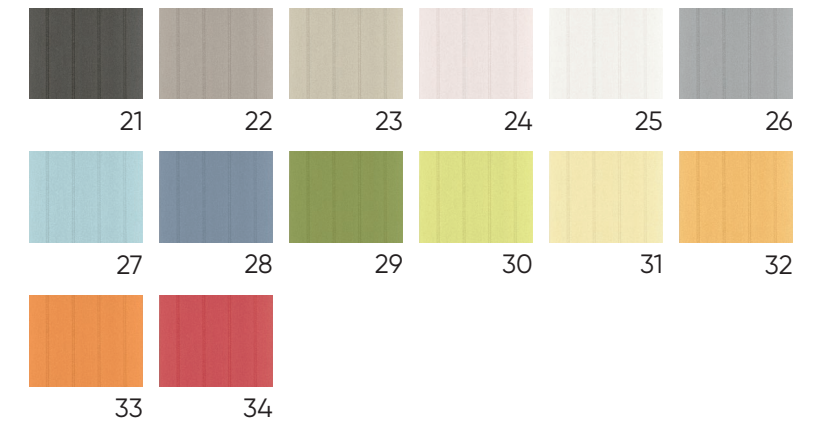

VERTICAL BLINDS

バーチカルブラインド

クリエーションバウマンは、世界で初めてブラインドの羽根を「127 mm 幅で織る」技術を開発しました。

それまでのバーチカルブラインドは、オフィスユースを目的として羽根を機械的にカットし、化学的に固定させた無機質な什器でしかありませんでした。

クリエーションバウマンは、その羽根を優しい風合いと味わい深い色をもつ生地に、丁寧に1本1本織り上げる技術を開発しました。

生地 of 羽根でつくられたバーチカルブラインドは、レースカーテンのような柔らかな透明感やドレープカーテンの持つしっかりとした存在感、様々な糸の組み合わせが、つむぎだす趣の深い色彩を生み出します。

また、基本的に裾のチェーンは不要なので、通り抜けに不便がありません。吹き抜けのような高い窓にお使いいただけるよう高さ6 mまで対応可能な商品もご用意しています。

AIRWAY

エアウェイ

組	成	100% 難燃ポリエステル
ス	ラ ッ ト 幅	12.7 cm
目	付 重 量	23 g/m
最大製作サイズ		W 580 X H 400 cm

洗濯表記

収縮率 水洗 0.5% / ドライ 0.5%
防炎性能 防炎

経糸を飛ばして織ることで、4本のストライプを作っています。この薄く織られたストライプの透け感が、窓面にアクセントを与えます。