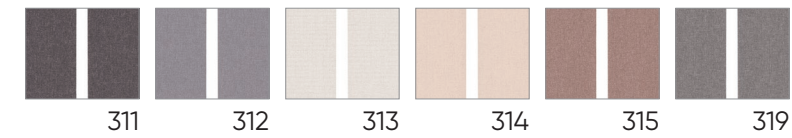

遮熱率表

商品名	色番	カット率		
		光	UV	熱
SCRELINO	311	94%	93%	81%
	312	89%	90%	77%
	313	64%	85%	64%
	314	76%	89%	72%
	315	90%	91%	78%
	319	92%	92%	79%