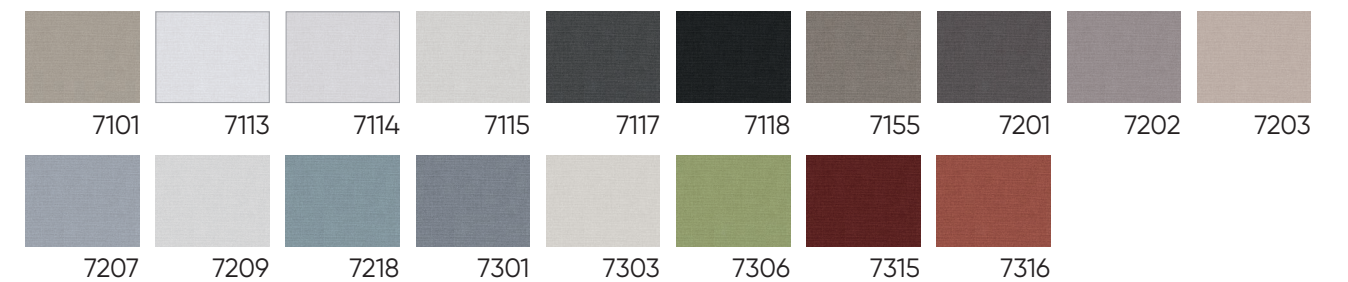

カーテン生地としても人気のあるドレープ生地UMBRIA(ウンブリア)にスティフナ加工をしたプレーンなロールスクリーンです。ベーシックな色から鮮やかな色までご用意しています。

150 cm 幅

300 cm 幅

VINTEA R

ビンテア R

組	成	100% 難燃ポリエステル
生地	巾	300 cm
リピート	タテ 108 cm	ヨコ 162 cm
目付重量		125 g/m ²
最大製作サイズ		W 270 X H 300 cm
吸音率		αw0.40
防災性能		防災