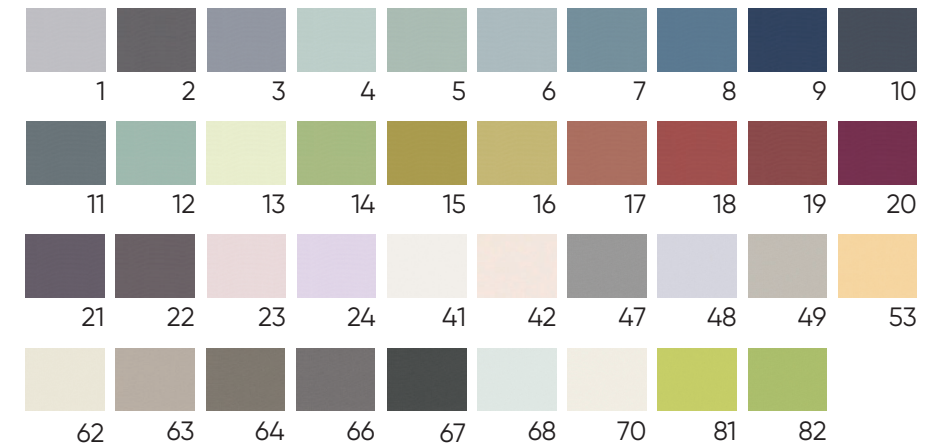

LASER SMILE V

レーザースマイル

組	成	100% 難燃ポリエステル
ス	ラ	ット
幅		12.7 cm
リ	ビ	ー
ト		タテ 3 cm
目	付	重
量		23 g/m
最	大	製
作	サ	イ
ズ		W 580 X H 400 cm
防	炎	性
能		防
特	記	事
項		納期約 6 週間

レーザーカットで、魚のうろこのようなデザインを施したユニークかつ繊細なデザインです。カットされた隙間からもれる光の動きが加わることで魅力が増します。カラーは、ベース生地となるIROLO（イロロ）の豊富なカラーオプションからお選びください。