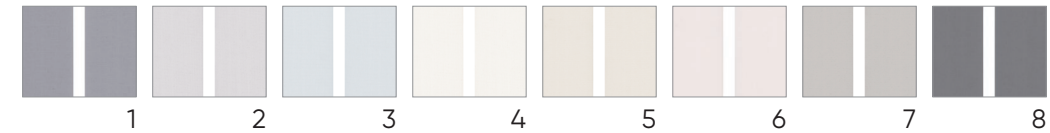

遮光率表

商品名	遮光率 (%)	等級
DENSINUS 全色	99.99% 以上	1