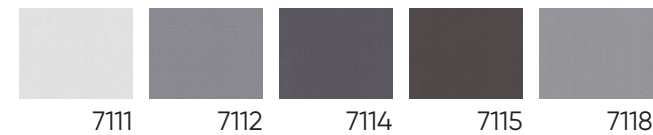

遮熱率表

商品名	色番	カット率		
		光	UV	熱
SCREENTEC R	7111	95 %	96 %	94 %
	7112	97 %	66 %	95 %
	7114	97 %	97 %	96 %
	7115	96 %	96 %	95 %
	7118	97 %	97 %	96 %