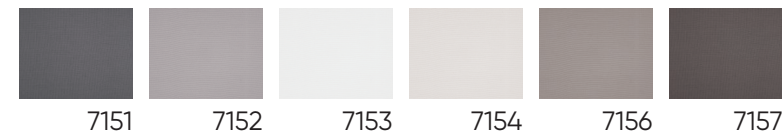

2024 New

PRIMACOUSTIC R 〈吸音〉

プリマコースティック R

組	成	100% 難燃ポリエステル
生	地	巾 300 cm
目	付	重量 125 g/m²
最大製作サイズ		W 200 X H 200 cm
吸	音	率 αw0.40
防	炎	性能 防災

吸音効果のあるレースのロールスクリーン用生地。革新的な技術によって透け感がありながら音を吸収し、吸音値 αw0.40を実現します。特殊な糸が織り込まれた、うね状の織り感が奥行きのあるデザインを演出します。