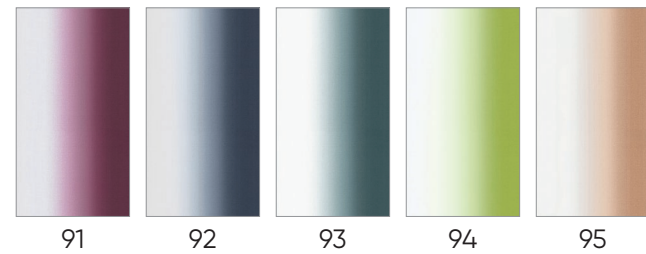

RAYS

レイズ

組成 100% 難燃ポリエステル
スラット幅 12.7 cm
目付重量 23 g/m
最大製作サイズ W 580 X H 400 cm
防火性能 防火

1枚のスラットの中で左から右へいくにつれて濃くなるグラデーションカラーです。巧みなカラーグラデーションに加え、光の効果が加わり、縦ラインを強調します。定番の無地のバーチカルブラインドIROLO（イロロ）をベース生地とし、デジタルプリントを施しました。

RAMIRA

ラミラ

組成 100% 難燃ポリエステル
スラット幅 12.7 cm / 8.9 cm
目付重量 12.7 cm 幅：33 g/m
8.9 cm 幅：23 g/m
最大製作サイズ W 580 X H 400 cm
洗濯表記
防火性能 非防火

透け感が少なく、しっかりとした生地感のバーチカルブラインドです。プライバシーを守りたい場所にも適しています。ベーシックな色の展開です。

*色番は 8.9 cm 幅もご用意しています。