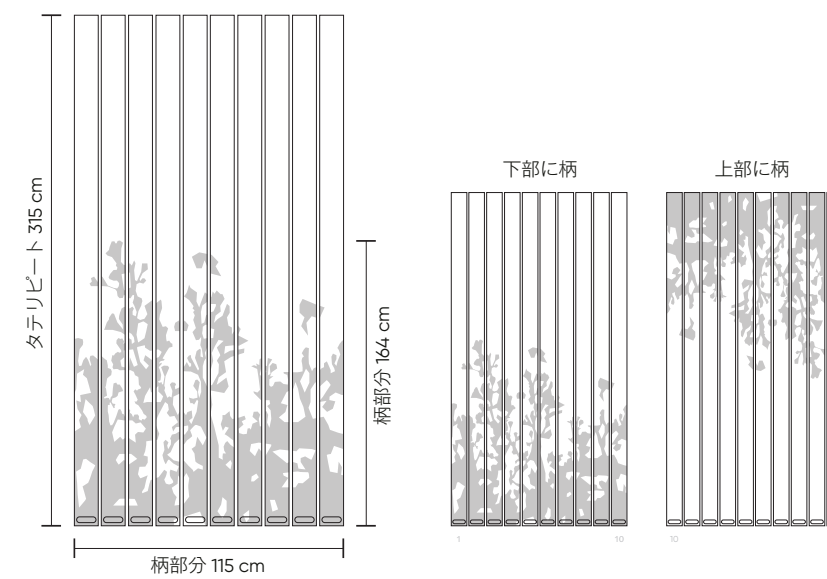

ナチュラルな風合いと柔らかさが魅力のレースのバーチカルブラインドです。透け感のあるレースですが、密にしっかりと織られています。また麻のような自然な織り感も特徴です。

CONCERTO II

コンチェルト II

組成 100% 難燃ポリエステル
 スラット幅 12.7 cm
 目付重量 18 g/m
 最大製作サイズ W 580 X H 400 cm

洗濯表記

収縮率 水洗 0.5% / ドライ 0.5%
 防炎性能 防炎

かすかに透けるバーチカルブラインドです。全13色のうち7色のダークな色味には、黒い糸を織り込むことで色を深め、より落ち着いた印象になっています。

FANFARE

ファンファーレ

組	成	100% 難燃ポリエステル
ス	ラ	ット
幅		12.7 cm
リ	ビ	ー
ト		タテ 315 cm ヨコ 12.7 cm
目	付	重
量		23 g/m
最	大	製
作	サ	イ
ズ		W 580 X H 300 cm
防	炎	性
能		防
		炎

デジタルプリントされた、花の咲く草木のデザインが、室内空間に美しいグリーンのある空間をもたらしてくれます。お好みに応じて木の枝は、床から伸びる柄にも、天井から下がる柄にもアレンジすることが可能です。

81

FREEWAY

フリーウェイ

組成 100% 難燃ポリエステル
 スラット幅 12.7 cm
 目付重量 23 g/m
 最大製作サイズ W 580 X H 400 cm

洗濯表記     

収縮率 水洗 0.5% / ドライ 0.5%
 防炎性能 防炎

右から左に少しずつ間隔の広がるストライプをあしらったバーチカルブラインドです。
 ラインの間隔が徐々に広がることで、空間に奥行と広がり生まれます。

GREEN

グリーン

組成 100% 難燃ポリエステル
 スラット幅 12.7 cm
 目付重量 23 g/m
 最大製作サイズ W 580 X H 300 cm

洗濯表記

収縮率 水洗 0.5% / ドライ 0.5%
 防炎性能 防炎

床から約87 cm の部分に、草の葉柄を大胆にインクジェットでプリントしたバーチカルブラインドです。上部の白い部分があることで更に柄が引き立ちます。