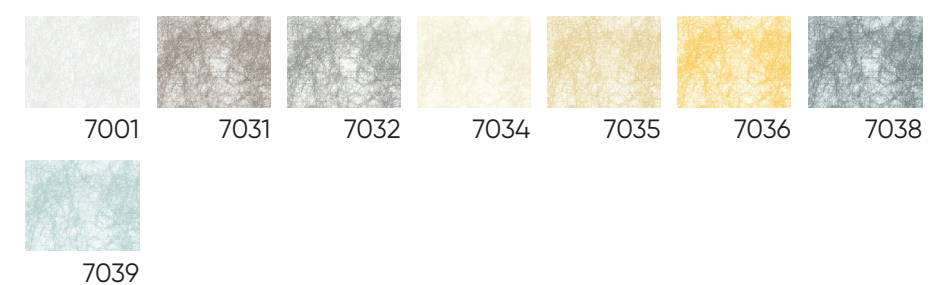

パターンを巧妙に崩すことによって、光と影の相互作用を生み出しています。レーザーカットによるシンプルなデザインのアルファベットが、下から上に向かうにつれて徐々に少なくなるグラフィックのようなデザインです。空間の主役として上質に窓辺を飾ります。ベース生地は3種類よりお選びいただけます。

Master Medium R Laser Brano

Sinfonia CS VI R Laser Brano

Spider FR II R Laser Brano