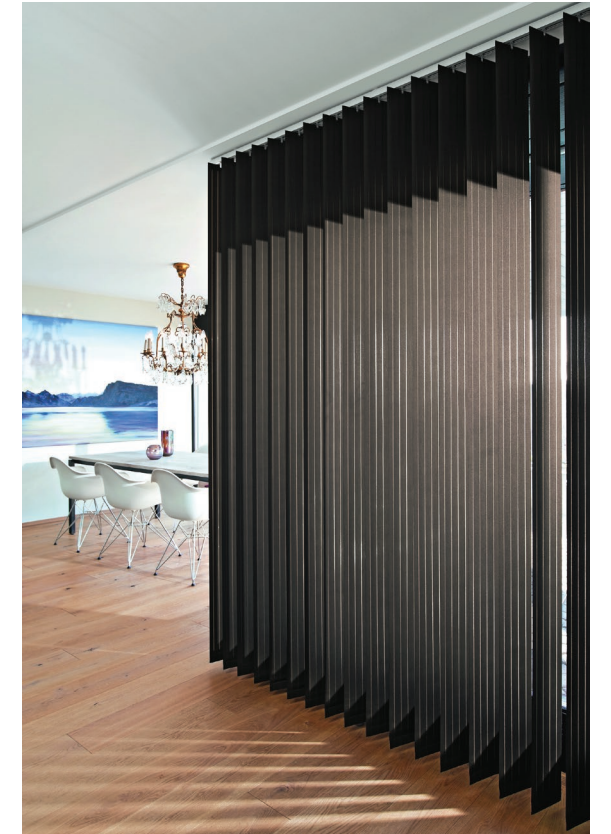

VERTICAL BLINDS

バーチカルブラインド

クリエーションバウマンは、世界で初めてブラインドの羽根を「127 mm 幅で織る」技術を開発しました。

それまでのバーチカルブラインドは、オフィスユースを目的として羽根を機械的にカットし、化学的に固定させた無機質な什器でしかありませんでした。

クリエーションバウマンは、その羽根を優しい風合いと味わい深い色をもつ生地に、丁寧に1本1本織り上げる技術を開発しました。

生地 of 羽根でつくられたバーチカルブラインドは、レースカーテンのような柔らかな透明感やドレープカーテンの持つしっかりとした存在感、様々な糸の組み合わせが、つむぎだす趣の深い色彩を生み出します。

また、基本的に裾のチェーンは不要なので、通り抜けに不便がありません。吹き抜けのような高い窓にお使いいただけるよう高さ6 mまで対応可能な商品もご用意しています。

AIRWAY

エアウェイ

組	成	100% 難燃ポリエステル
ス	ラ ッ ト 幅	12.7 cm
目	付 重 量	23 g/m
最大製作サイズ		W 580 X H 400 cm

洗濯表記

収縮率 水洗 0.5% / ドライ 0.5%
防炎性能 防炎

経糸を飛ばして織ることで、4本のストライプを作っています。この薄く織られたストライプの透け感が、窓面にアクセントを与えます。