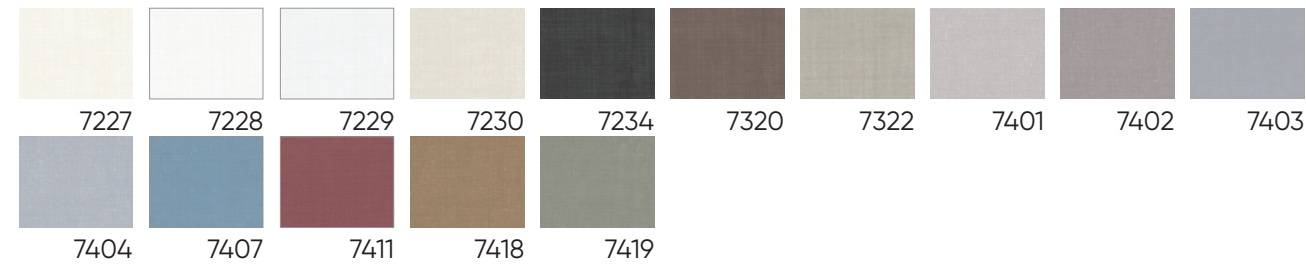

SONOR III R

ソノアー III R

組	成	100% 難燃ポリエステル
生	地	巾 330 cm
目	付	重 量 170 g/m²
最大製作サイズ	W 270 X H 300 cm	
防	炎	性能 非防災（防災加工可）

リネンのようなナチュラルな印象のレースのロールスクリーン用生地です。縦糸と横糸のバランスのよさと繊細な色調が上質さをより引き立てます。公共施設や住宅のインテリアなど幅広く適応します。

SPIDER COLOR R

スパイダーカラー R

SPIDER FR II R

スパイダー FR II R

組	成	100% ポリエステル
生	地	巾 200 cm
目	付	重 量 50 g/m² (Spider Color R) 53 g/m² (Spider FR II R)
最大製作サイズ	W 190 X W 300 cm	
防	炎	性能 防災

不織布のロールスクリーン生地です。シルバーのきいた5色（SPIDER COLOR R）と淡い色目の8色（SPIDER FR II R）をご用意しています。

Spider Color R

Spider FR II R