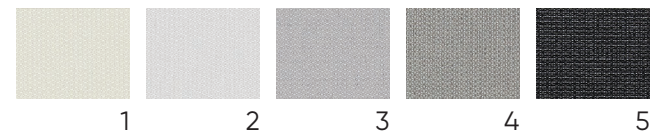

遮光率表

商品名	遮光率 (%)	等級
DENSINUS 全色	99.99% 以上	1

MONO 〈遮熱〉

モノ

組成 100% 難燃ポリエステル
 スラット幅 12.7 cm
 目付重量 18 g/m
 最大製作サイズ W 580 X H 400 cm

洗濯表記

防災性能 防災

ほどよい透け感のバーチカルブラインドで、外の景色を隠しすぎずに楽しむ、ほどよく光を取り入れることができます。