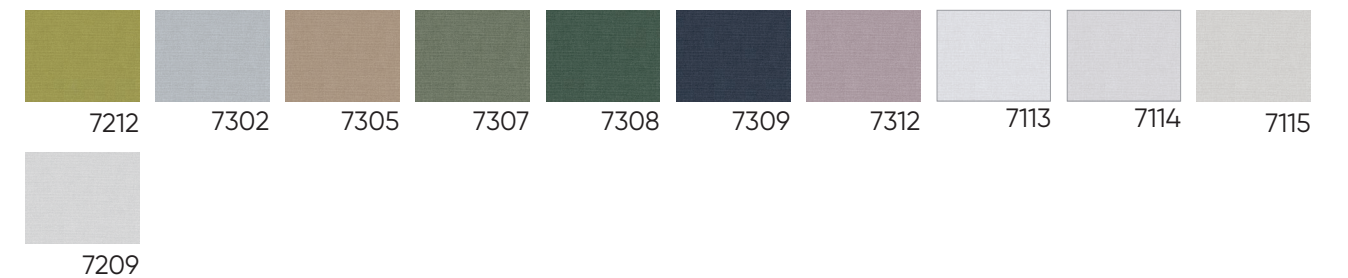

カーテン生地としても人気のあるドレープ生地UMBRIA(ウンブリア)にスティフナ加工をしたプレーンなロールスクリーンです。ベーシックな色から鮮やかな色までご用意しています。

150 cm 幅