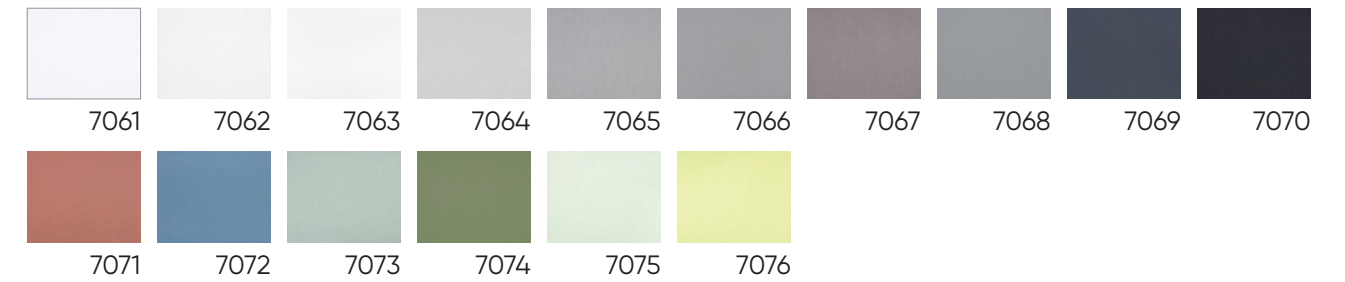

MASTER R

マスター R

組	成	100% 難燃ポリエステル
生	地	巾 310 cm
目	付	重 量 124 g/m²
最大製作サイズ	W 270 X H 300 cm	
防	炎	性能 防災

ほどよい透け感の無地のプレーンなロールスクリーンファブリックです。防災で公共施設から住宅までご使用いただけます。

MASTER MEDIUM R

マスター ミディアム R

組	成	100% 難燃ポリエステル
生	地	巾 310 cm
目	付	重 量 142 g/m²
最大製作サイズ	W 270 X H 300 cm	
防	炎	性能 防災

MASTER R より密度が高く、より透け感の少ない無地のプレーンなロールスクリーンファブリックです。防災商品で公共施設から住宅までご使用いただけます。