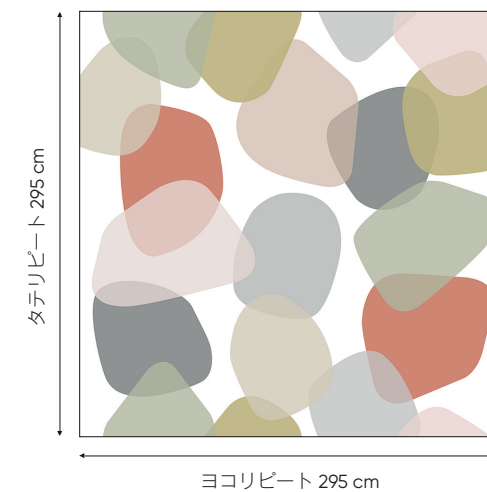

Col.301

FORMS R

フォームズ R

組	成	100% 難燃ポリエステル
生地	巾	310 cm
リピート	タテ 295 cm	ヨコ 295 cm
目付重量		142 g/m ²
最大製作サイズ		W 270 X H 300 cm
防炎性能		防炎

印象的なグラフィックデザインを表現したプリント柄のロールスクリーンです。海岸の様々な形の岩のように、互いに重なり合って、新しいフォームを生み出しています。淡く美しいカラー、形、透け感が相互作用したデザインです。ベース生地はMASTER MEDIUM R（マスターミディアムR）です。