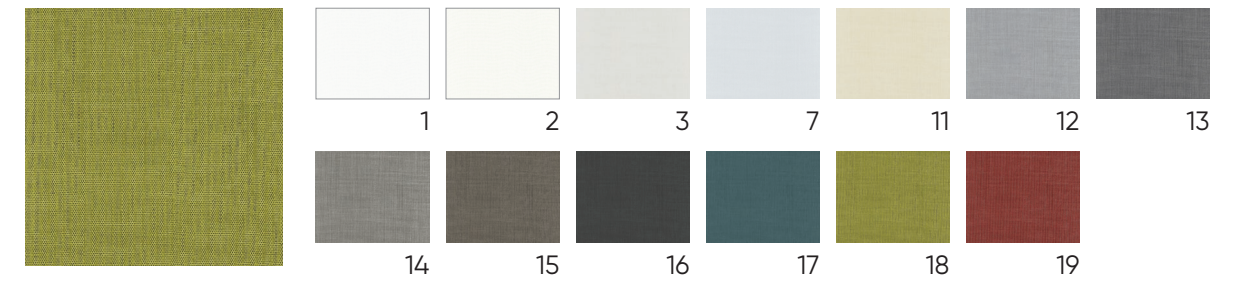

かすかに透けるバーチカルブラインドです。全13色のうち7色のダークな色味には、黒い糸を織り込むことで色を深め、より落ち着いた印象になっています。