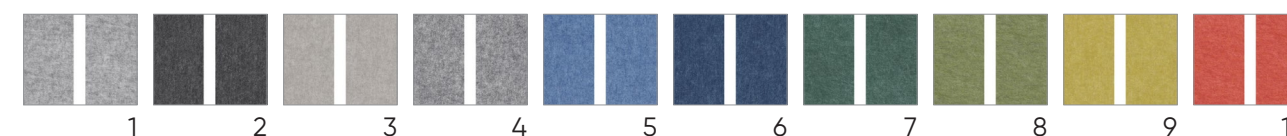

VERTICAL BLINDS

バーチカルブラインド

クリエーションバウマンは、世界で初めてブラインドの羽根を「127 mm 幅で織る」技術を開発しました。

それまでのバーチカルブラインドは、オフィスユースを目的として羽根を機械的にカットし、化学的に固定させた無機質な什器でしかありませんでした。

クリエーションバウマンは、その羽根を優しい風合いと味わい深い色をもつ生地に、丁寧に1本1本織り上げる技術を開発しました。