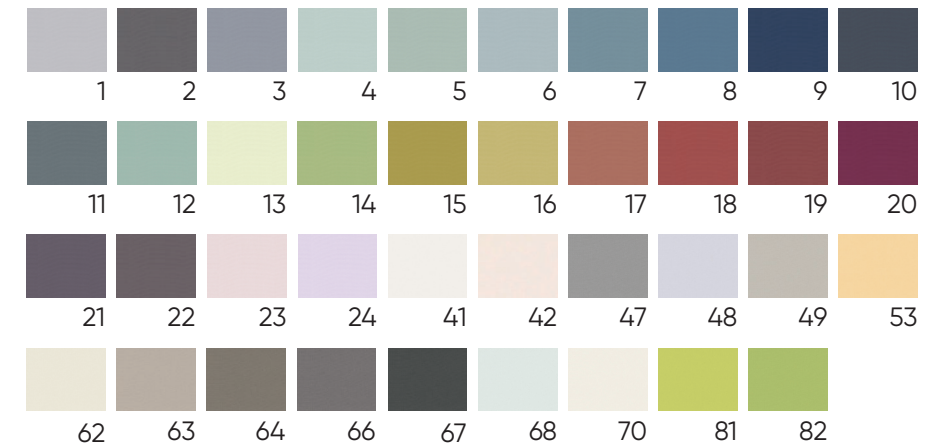

LASER CIRCLE V

レーザーサークル

組	成	100% 難燃ポリエステル
ス	ラ	ット
幅		12.7 cm
リ	ビ	ー
ト		タテ 87 cm
目	付	重
量		23 g/m
最	大	製
作	サ	イ
ズ		W 580 X H 400 cm
防	炎	性
能		防
		炎

細くレーザーカットされたサークル模様から差し込むわずかな光の動きが美しいデザインです。遊び心あふれる、ドット柄が、生き生きとした印象を与え、窓面を楽しく彩ります。カラーは、IROLO（イロロ）の豊富なカラーオプションからお選びください。