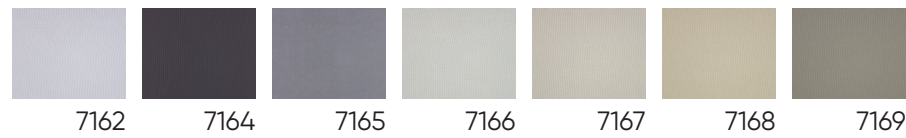

最大製作幅270 cmまで製作可能な遮熱効果のあるロールスクリーンです。織目の細かい生地の裏面にアルミコーティングを施し、光・熱・UVをカットします。

遮熱率表

商品名	色番	カット率		
		光	UV	熱
SHADOW II FR-300R	7162	84 %	84 %	83 %
	7164	84 %	84 %	82 %
	7165	84 %	85 %	83 %
	7166	83 %	84 %	83 %
	7167	84 %	85 %	84 %
	7168	85 %	86 %	85 %
	7169	87 %	88 %	86 %