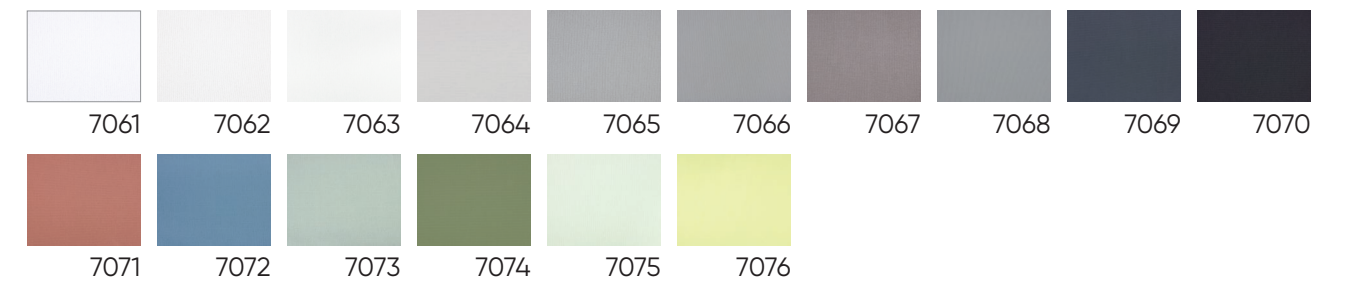

Master Medium R Laser Brano