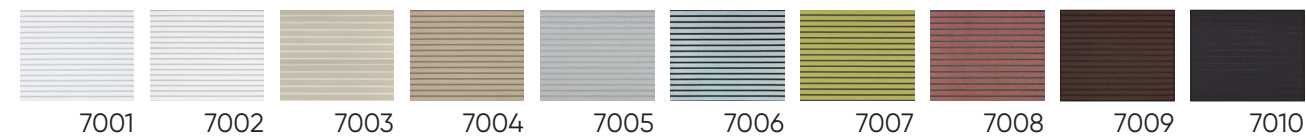

約12mmのボーダーが特徴のロールスクリーン用生地です。透け感があります。約7mmの細いボーダー柄のTRIVERS S R もご用意しています。

TRIVERS S R

トラバースSR

組	成	100% 難燃ポリエステル
生地	巾	260 cm
リピー	ト	タテ 1.0 cm
目付	重量	64 g/m ²
最大製作	サイズ	W 250 X H 300 cm
防炎	性能	非防炎

約7mmのボーダーが特徴のロールスクリーン用生地です。透け感があります。約12mmの太いボーダー柄のTRIVERS M Rもご用意しています。