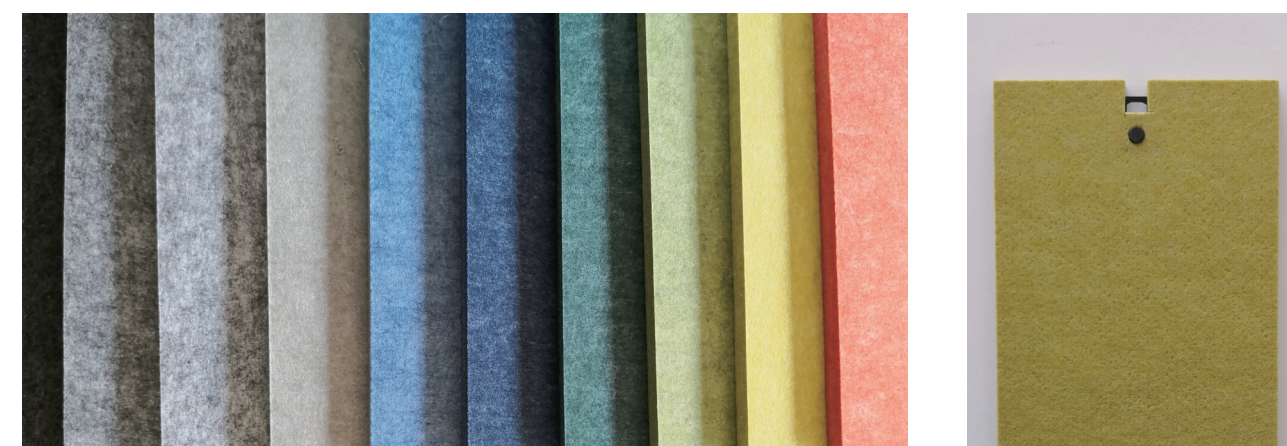

VERTICAL BLINDS

バーチカルブラインド

クリエーションバウマンは、世界で初めてブラインドの羽根を「127 mm 幅で織る」技術を開発しました。

それまでのバーチカルブラインドは、オフィスユースを目的として羽根を機械的にカットし、化学的に固定させた無機質な什器でしかありませんでした。

クリエーションバウマンは、その羽根を優しい風合いと味わい深い色をもつ生地に、丁寧に1本1本織り上げる技術を開発しました。