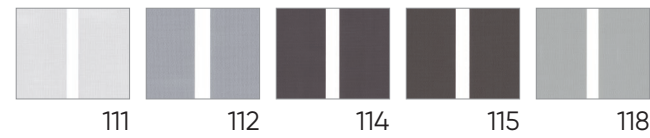

遮熱率表

商品名	色番	カット率		
		光	UV	熱
SCREENTECTUS	111	95%	96%	94%
	112	97%	97%	95%
	114	97%	97%	96%
	115	96%	96%	95%
	118	97%	97%	96%