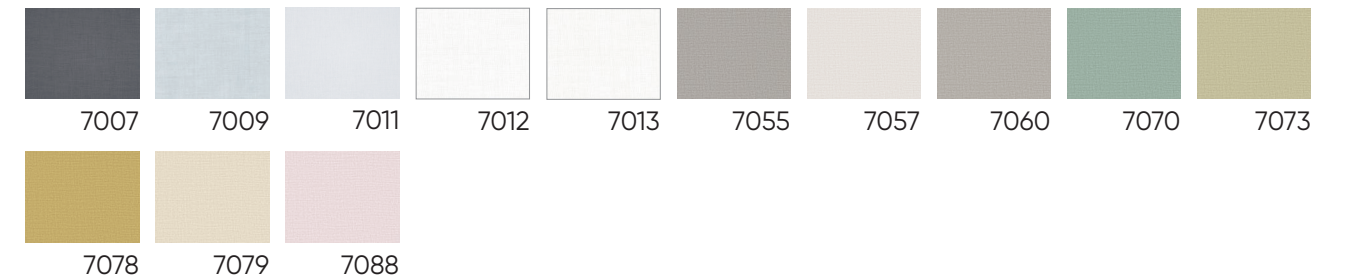

SINFONIA CS VI R

シンフォニア CS VI R

組	成	100% 難燃ポリエステル
生	地	巾 275 cm
目	付	重量 74 g/m²
最大製作サイズ		W 230 X H 300 cm
防	炎	性能 防災

カーテン生地としても人気のある、ボイルのレース生地SINFONIA CS VI の使いやすい色を選びステイフナ加工をした、シンプルでどんな空間にも合わせやすいリールスクリーンです。