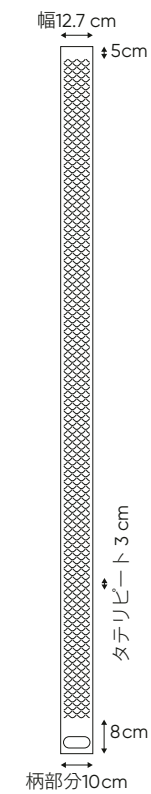

LASER SMILE V

レーザースマイル

組	成	100% 難燃ポリエステル
ス	ラ	ット
幅		12.7 cm
リ	ビ	ー
ト		タテ 3 cm
目	付	重
量		23 g/m
最	大	製
作	サ	イ
ズ		W 580 X H 400 cm
防	炎	性
能		防
特	記	事
項		納期約 6 週間

レーザーカットで、魚のうろこのようなデザインを施したユニークかつ繊細なデザインです。カットされた隙間からもれる光の動きが加わることで魅力が増します。カラーは、ベース生地となるIROLO（イロロ）の豊富なカラーオプションからお選びください。