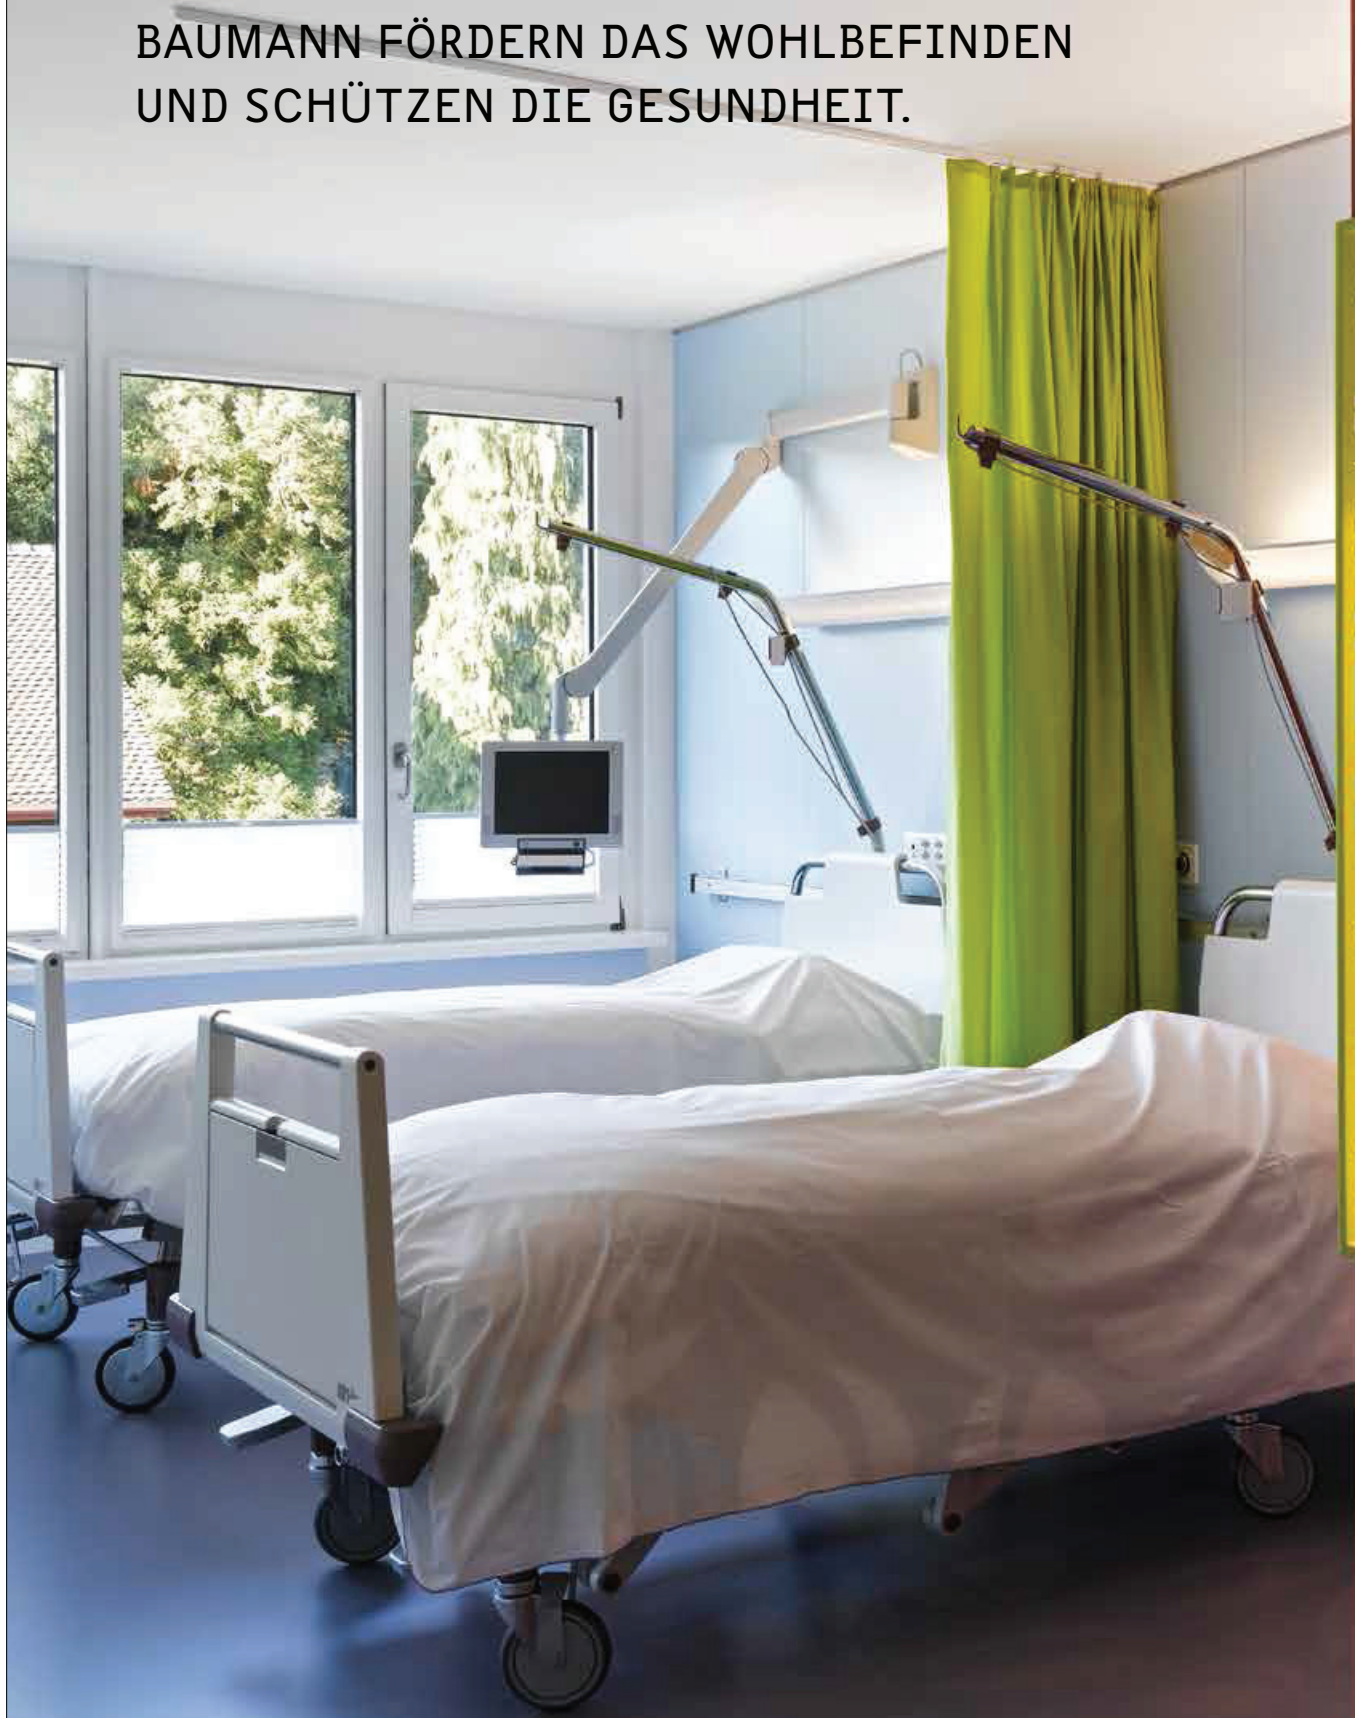

ANGENEHME FARBEN, AKTIVE FUNKTION:
HEALTHCARE TEXTILIEN VON CRÉATION
BAUMANN FÖRDERN DAS WOHLBEFINDEN
UND SCHÜTZEN DIE GESUNDHEIT.

Healthcare Textilien von Création Baumann: eine gesunde Investition für Krankenhäuser, Reha-Zentren, Pflegeheime und Seniorenresidenzen.