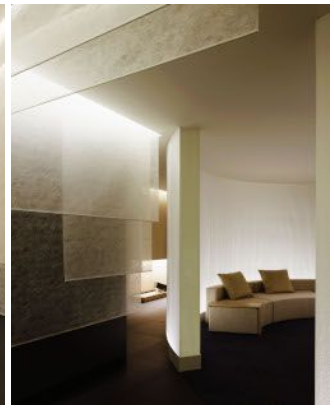

ホテル / レストラン / 介護施設

Spa at Hotel Victoria Jungfrau – インターラーケン (スイス)

スイスの五つ星ホテル。スパのエントランスエリアで、巧みに配置されたパネル状のファブリック。

Starting Point

スイス、インターラーケンのスパ。カネボウのブランド「sensai」セレクトスパは、5つ星ホテルの中にあるスパです。インテリアデザインによって、このブランドで最も大切にしているものを表現しました。

Solution

様々な高さのパネルカーテンが穏やかな光の中で浮かび上がります。訪れる人々は暗い通路を通り抜けて、明るいスパへと入って行きます。こうすることで人々は、身に着けているものを一枚一枚脱ぎ捨てて、完全に自身の体と心だけに集中できるほどに、外界を忘れ去ることができるのです。部屋の中央にある待合室「コクーン」は、落ち着きあるオアシスとなっています。

主に欧州で展開されるカネボウ化粧品のスーパープレステージブランド「SENSAI」を冠する高級スパの1号店として、スイスの五つ星ホテル内にオープン。ブランドの核である「小石丸シルク」をイメージして空間をデザイン。照明を落としたホテルの廊下を抜けると、重なる布のゲートに迎えられ、柔らかな光のレイヤーを進むと同時にゲストの心身が開放されていきます。トリートメントルームに向かうまでの人の動きと視線を、光や色彩、素材で緩やかにコントロールし、マインドをシフトさせています。

Object

Sensai select Spa / Kanebo Cosmetics inc at Hotel Victoria Jungfrau, Interlaken, Switzerland

Concept

キュリオシティ、グエナエル・ニコラ、東京 / Isaku Kashioka, Curiosity, Tokyo

商品

SPIDER COLOR R

Art.-No: 0070104

商品カテゴリー: ロールスクリーン