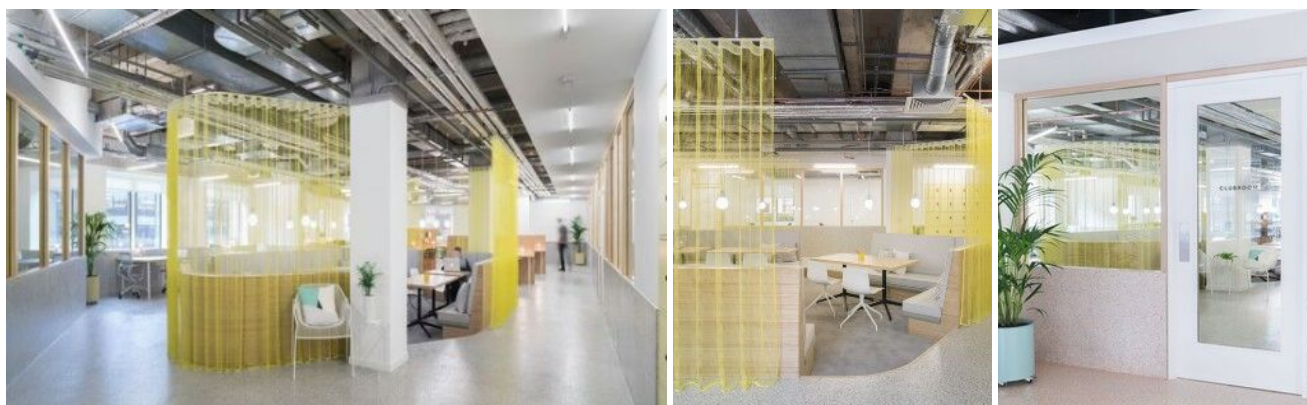

Photos

[James Medcraft](#), England