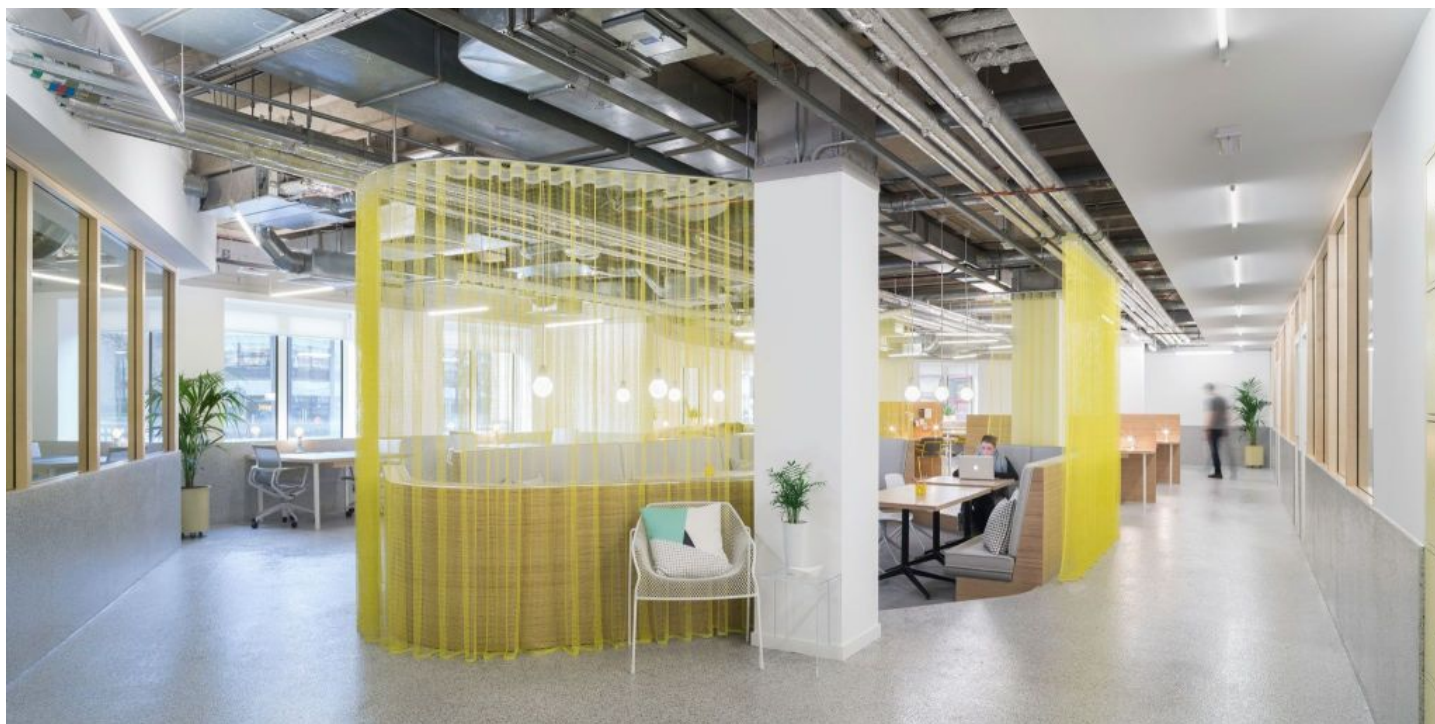

オフィス

The Office Group (TOG) – London

A curtain in energetic yellow creates privacy.

Starting Point

Office Groupは、イギリス国内でコワーキングやミーティングのスペースを提供しています。Shed社は、Office Groupの1980年代のオフィス街を変革するという課題に取り組みました。

Solution

スペースを分割したことで、各エリアに特徴的な色や仕上げを施すことができました。このクラブルームは会員制の部屋で、まわりには人気の高い「スタジオ」オフィスがあります。オープンメッシュのカーテンMALTAは、ゆったりとエリアを囲むように配置されており、壁を作らず、自然光を遮ることなく、作業環境を作り出しています。

Object

The Office Group (TOG), Angel, London, England