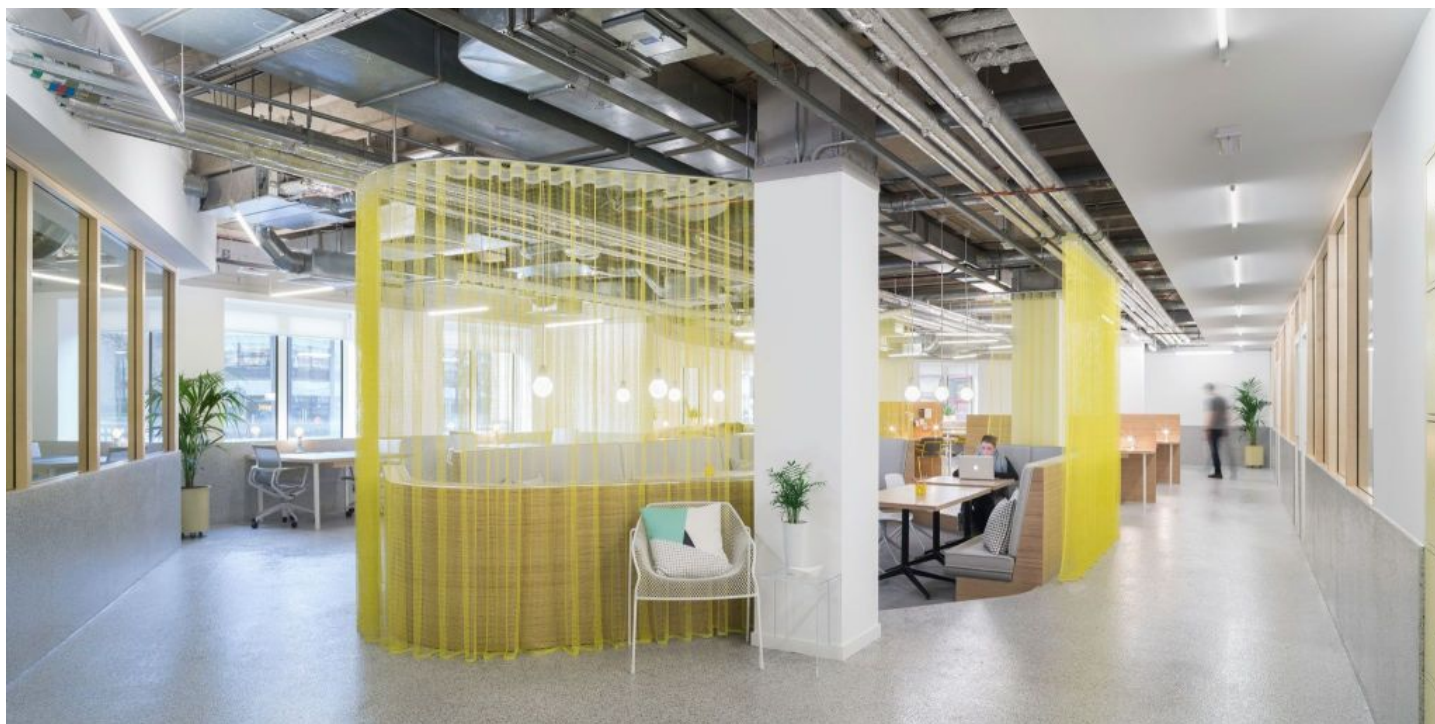

オフィス

The Office Group (TOG) – London

A curtain in energetic yellow creates privacy.