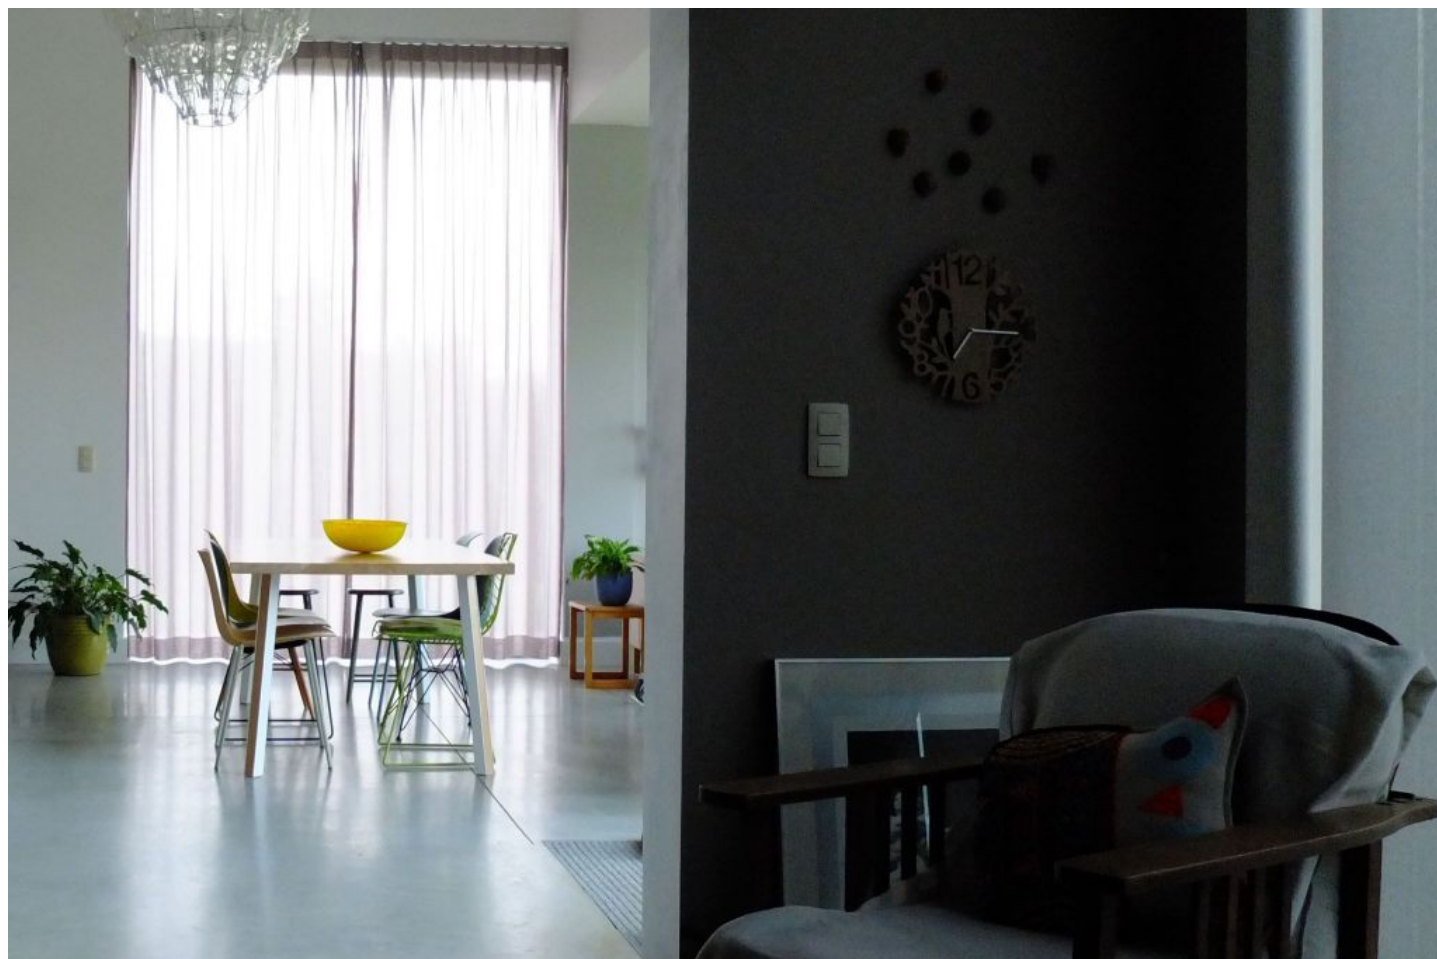

住宅

Scandinavian-Style Home – Diest

Curtain fabric with a natural character complements the Scandinavian style of living.

Starting Point

この北欧風のインテリアの特徴は、くっきりとした形状と天然素材です。この生活スタイルの主な特徴は、機能性とデザイン性を兼ね備えていることです。ファブリックに関しては特に、ナチュラルな魅力で好印象を与えると同時に機能的でもあることが求められていました。

Solution

天然のリネンのような外観のSONOR COLOR II(ソノア カラーII)の難燃性レースファブリックが、この北欧風の住居のインテリアスタイルにぴったり合っており、理想的なソリューションとなっています。

Object

Scandinavian-Style Home, Diest, Belgium

Concept

AVdeco, Molenstede, Belgium

商品

SONOR COLOR III