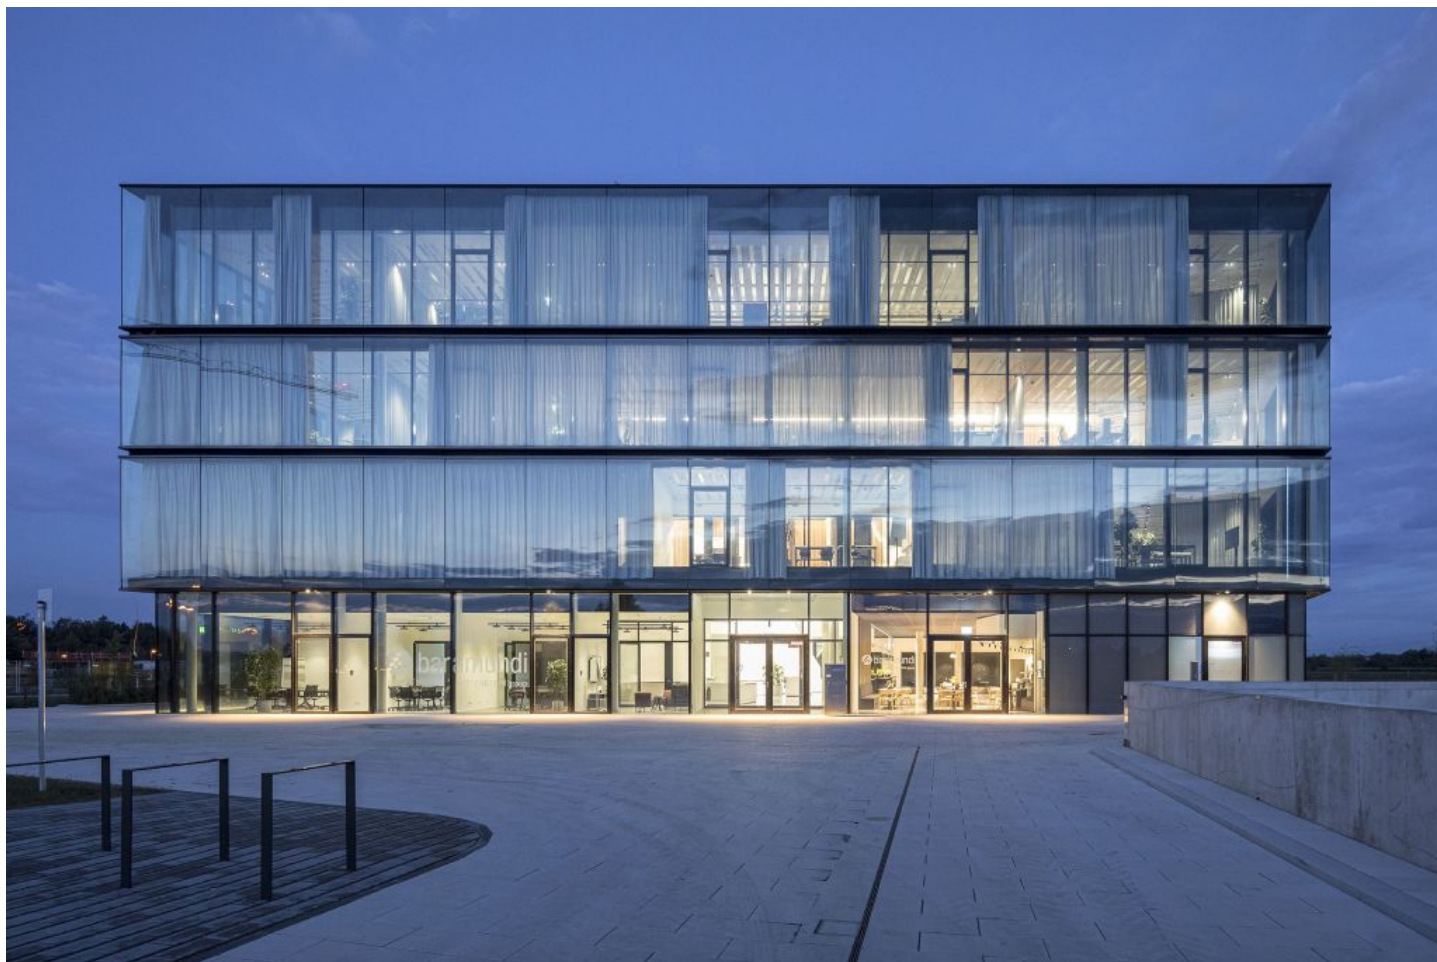

オフィス

ソフトウェア会社Baramundiの新社屋

イノベーションを触媒する高品質なアウトドアファブリック

Starting Point

ドイツの若いソフトウェア会社baramundiのために、建築設計事務所HENNが手掛けたデザインは、ソーシャル機能と技術的な機能を組み合わせたものでした。建物内には、社員食堂、フレキシブルなコワーキングスペース、専用ワークエリア、フィットネスルーム、アルプスを望む屋上テラスがあります。新社は、アウクスブルク・イノベーション・パーク（Augsburg Innovation Park）の最初のパイロット・プロジェクトの1つで、ネットワークと共同研究のためのプラットフォームとなっています。

Solution

baramundi（バラマンディ）本社は、アジャイルワーク環境であり、その柔軟性は常に変化するファサードに表れています。ミニマルな枠によるガラスは、精密なストリップスチールとエレガントな開口部によって精密に表現され、半自動のカーテンシステムは遊び心がありながらも高機能な日射遮蔽性能を提供しています。ローテクなOUTDOOR CHICAGO（アウトドアシカゴ）によるカーテンとハイテクな自動トラックシステムを組み合わせたものです。カーテンは、耐退色性、耐光性に優れワークスペースやレクリエーションスペースの日差しや眩しさを防ぎます。