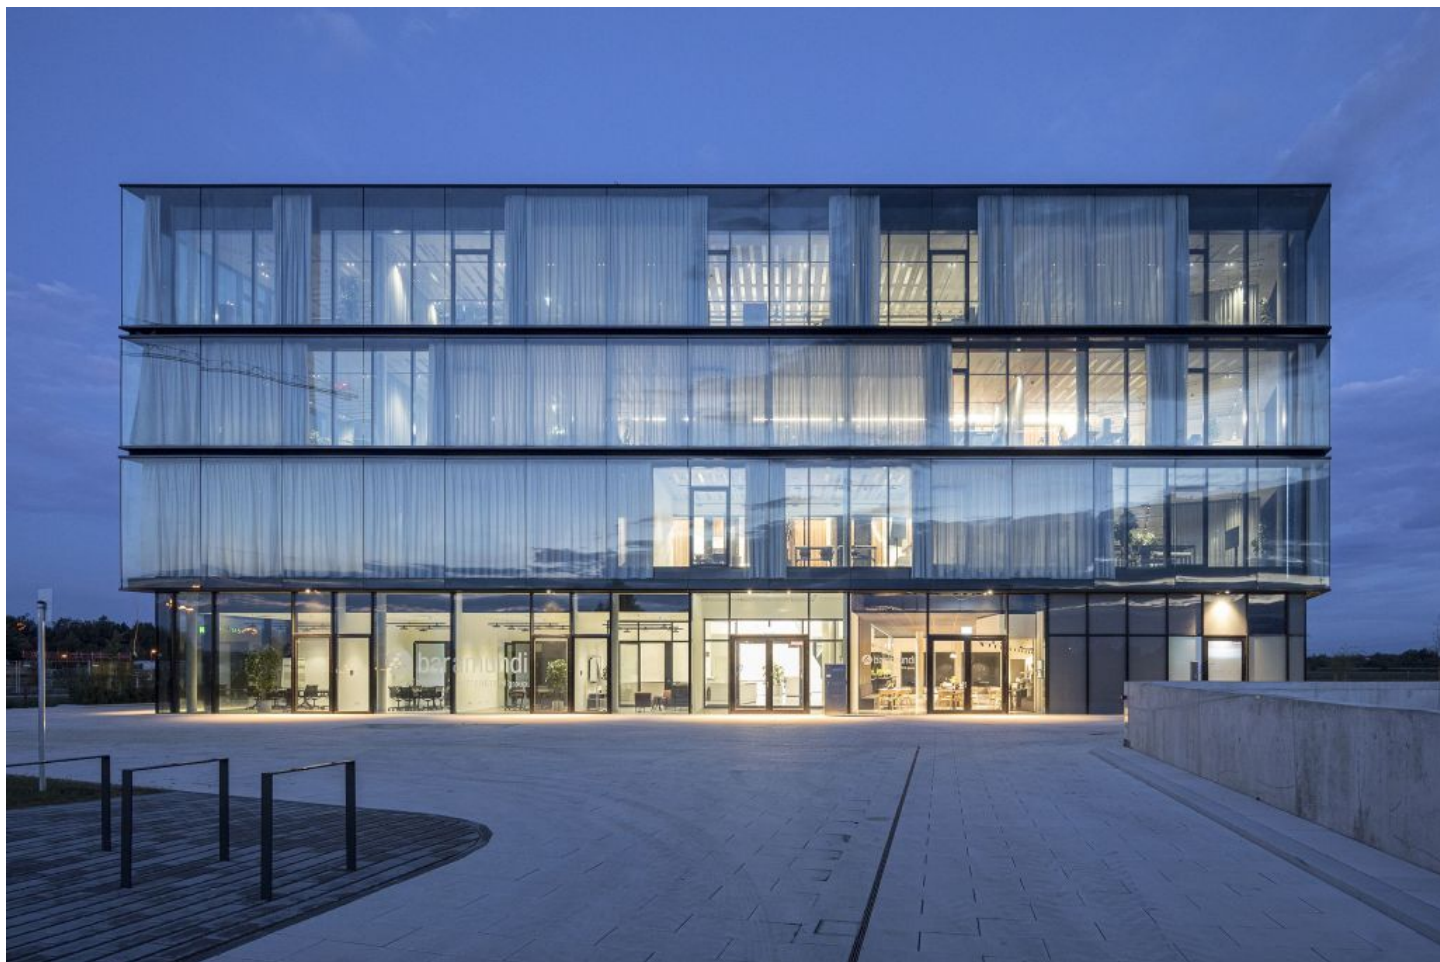

オフィス

ソフトウェア会社Baramundiの新社屋

イノベーションを触媒する高品質なアウトドアファブリック

Starting Point

ドイツの若いソフトウェア会社baramundiのために、建築設計事務所HENNが手掛けたデザインは、ソーシャル機能と技術的な機能を組み合わせたものでした。建物内には、社員食堂、フレキシブルなコワーキングスペース、専用ワークエリア、フィットネスルーム、アルプスを望む屋上テラスがあります。新社は、アウクスブルク・イノベーション・パーク（Augsburg Innovation Park）の最初のパイロット・プロジェクトの1つで、ネットワークと共同研究のためのプラットフォームとなっています。

Solution

baramundi（バラマンディ）本社は、アジャイルワーク環境であり、その柔軟性は常に変化するファサードに表れています。ミニマルな枠によるガラスは、精密なストリップスチールとエレガントな開口部によって精密に表現され、半自動のカーテンシステムは遊び心がありながらも高機能な日射遮蔽性能を提供しています。ローテクなOUTDOOR CHICAGO（アウトドアシカゴ）によるカーテンとハイテクな自動トラックシステムを組み合わせたものです。カーテンは、耐退色性、耐光性に優れワークスペースやレクリエーションスペースの日差しや眩しさを防ぎます。