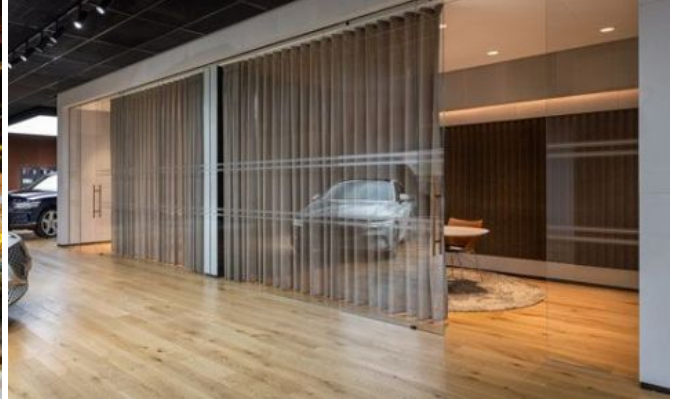

オフィス

Genesis Studio – Battersea Power Station

新体験のカーショールーム：吸音カーテン

Starting point

ソウルで誕生した韓国の自動車ブランドでGenesis(ジェネシス)のロンドンのショールーム。象徴的な建物Battersea Power Station (バタシー・パワーステーション) 内にある、新しいショールームでは、高級車をさまざまな角度から紹介する魅力的な環境を作る必要がありました。リラックスした雰囲気の中で、お客様に製品に関する総合的な情報を提供できる空間です。カーディーラーを訪れるというよりも、コンテンポラリーなギャラリーを訪れたような新しい経験を提供できる空間です。

[吸音カーテン](#)

Object

Genesis Studio – Battersea Power Station,
London, UK

Concept

Gardiner & Theobald, London, UK

Photos

Liane Ryan lianeryanphotography.com

商品