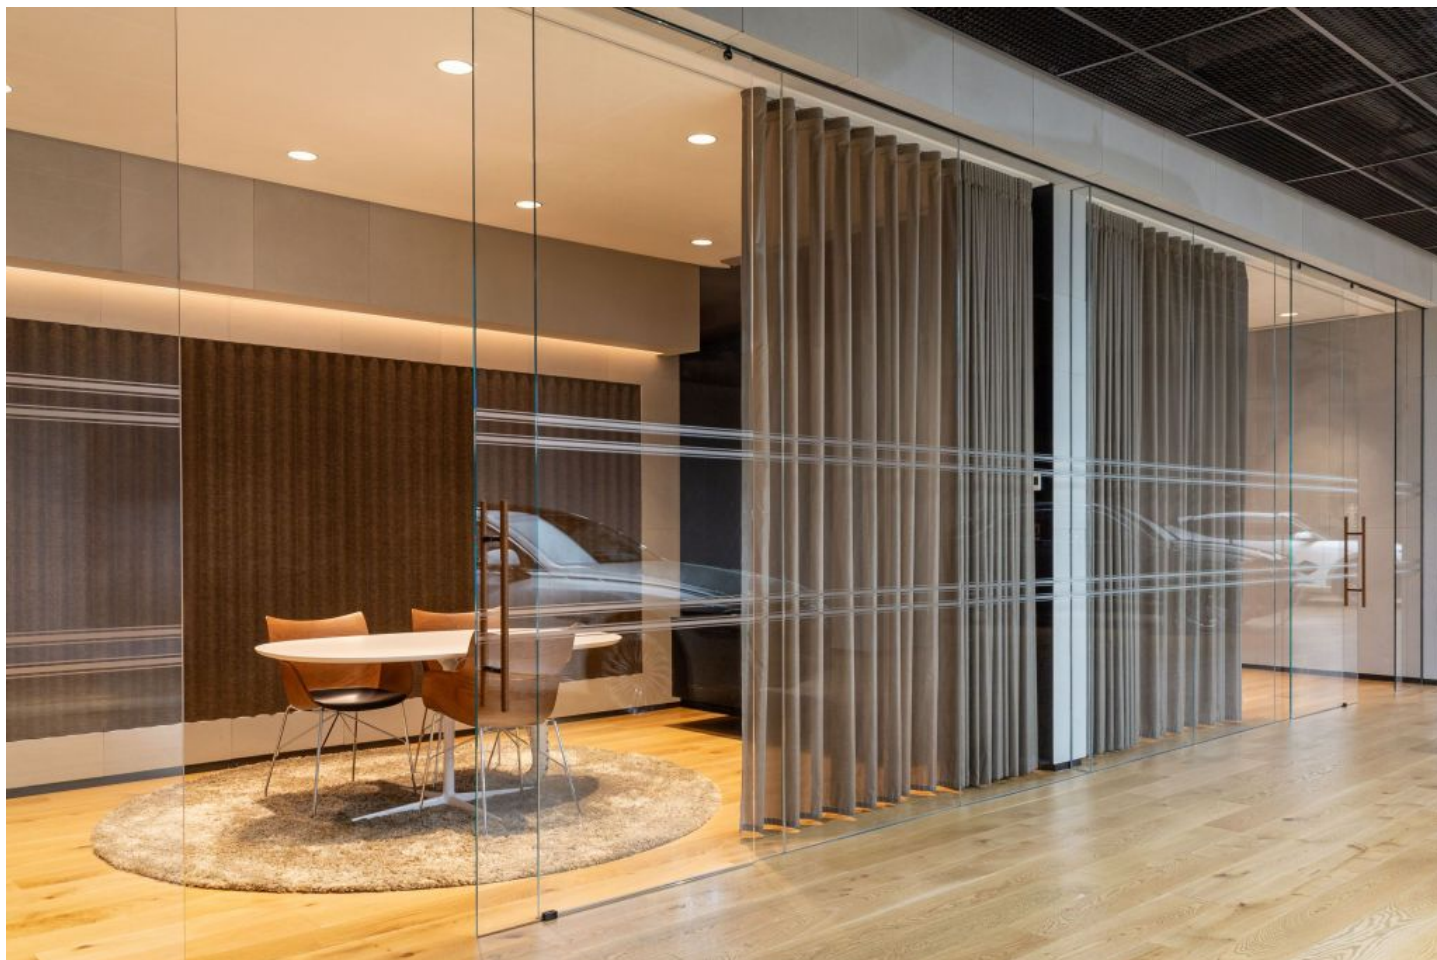

オフィス

Genesis Studio – Battersea Power Station

新体験のカーショールーム：吸音カーテン

Starting point

ソウルで誕生した韓国の自動車ブランドでGenesis(ジェネシス)のロンドンのショールーム。象徴的な建物Battersea Power Station (バタシー・パワーステーション) 内にある、新しいショールームでは、高級車をさまざまな角度から紹介する魅力的な環境を作る必要がありました。リラックスした雰囲気の中で、お客様に製品に関する総合的な情報を提供できる空間です。カーディーラーを訪れるというよりも、コンテンポラリーなギャラリーを訪れたような新しい経験を提供できる空間です。