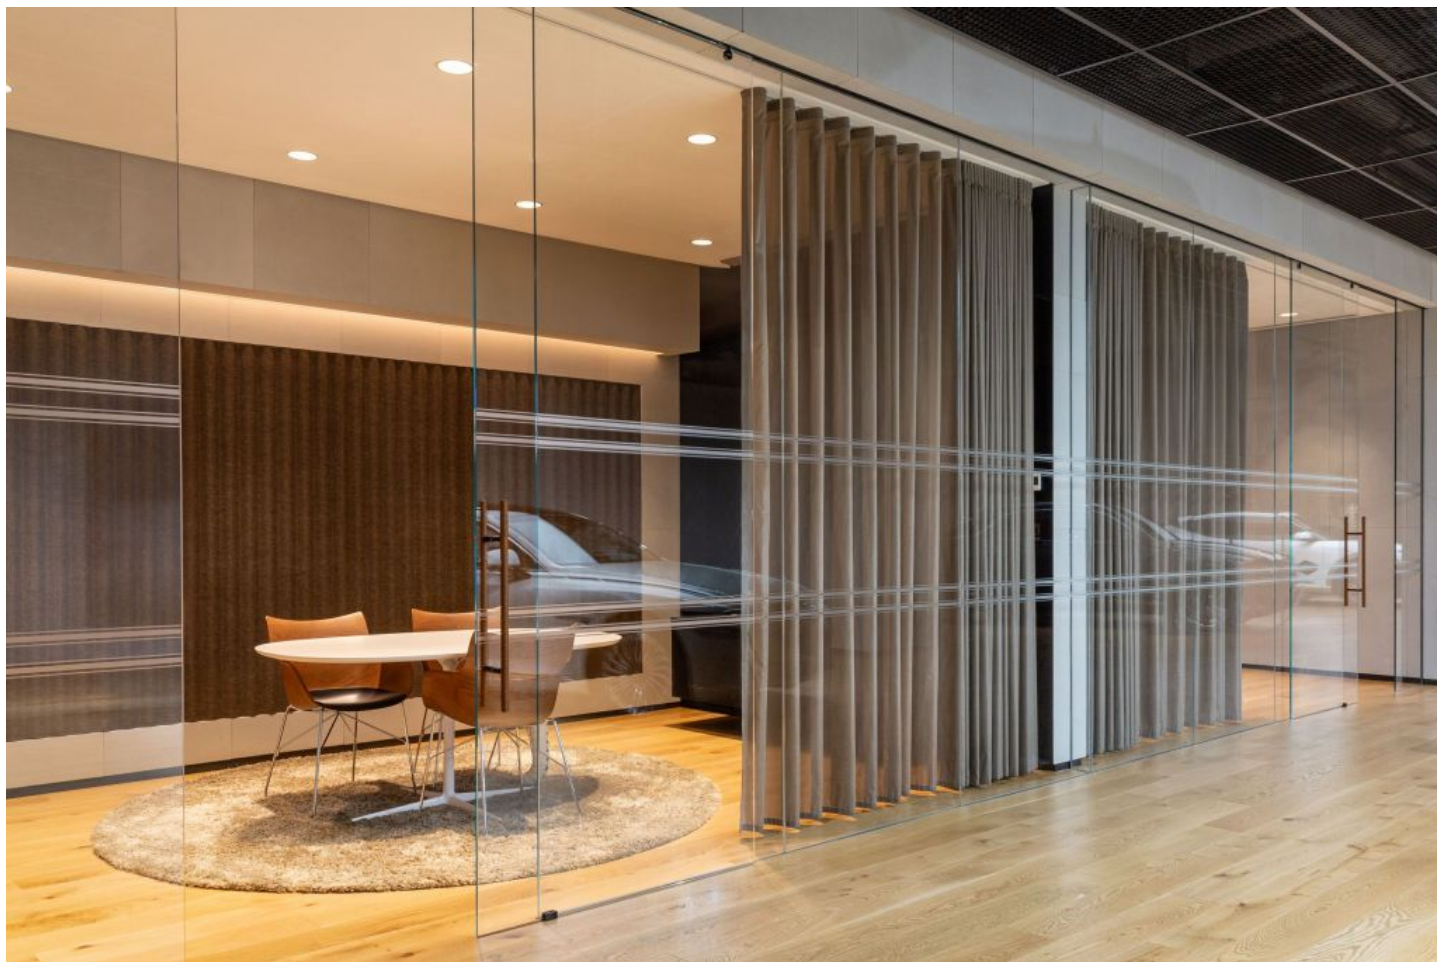

オフィス

Genesis Studio – Battersea Power Station

新体験のカーショールーム：吸音カーテン

Starting point

ソウルで誕生した韓国の自動車ブランドでGenesis(ジェネシス)のロンドンのショールーム。象徴的な建物Battersea Power Station (バタシー・パワーステーション) 内にある、新しいショールームでは、高級車をさまざまな角度から紹介する魅力的な環境を作る必要がありました。リラックスした雰囲気の中で、お客様に製品に関する総合的な情報を提供できる空間です。カーディーラーを訪れるというよりも、コンテンポラリーなギャラリーを訪れたような新しい経験を提供できる空間です。