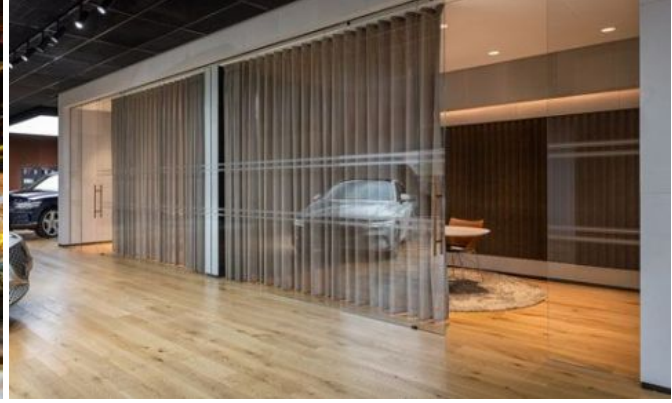

オフィス

Genesis Studio – Battersea Power Station

新体験のカーショールーム：吸音カーテン

Starting point

ソウルで誕生した韓国の自動車ブランドでGenesis(ジェネシス)のロンドンのショールーム。象徴的な建物Battersea Power Station (バタシー・パワーステーション) 内にある、新しいショールームでは、高級車をさまざまな角度から紹介する魅力的な環境を作る必要がありました。リラックスした雰囲気の中で、お客様に製品に関する総合的な情報を提供できる空間です。カーディーラーを訪れるというよりも、コンテンポラリーなギャラリーを訪れたような新しい経験を提供できる空間です。

[吸音カーテン](#)

Object

Genesis Studio – Battersea Power Station,
London, UK

Concept

Gardiner & Theobald, London, UK

Photos

Liane Ryan lianeryanphotography.com

商品