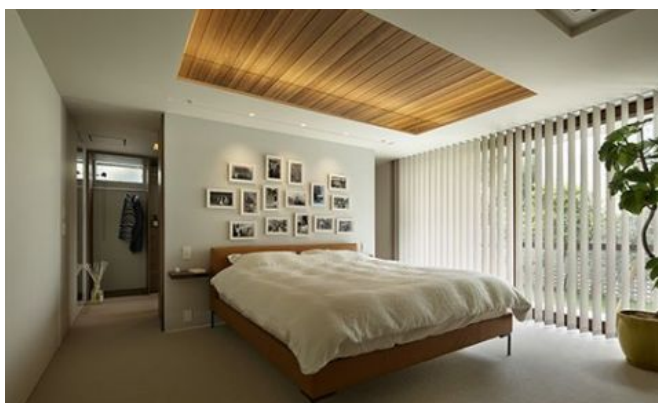

Private

Privathaus – Kamakura

Der knappen Wohnsituation in den Grossstädten Japans entfliehen.

Ausgangslage

Durch die Hektik in den Grossstädten Japans und die knappen Wohnsituationen, stand die Schaffung von Offenheit und Ruhe bei diesem Wohnhaus im Vordergrund. Die Räume zeichnen sich durch ihre Grosszügigkeit und die, durch die grossen Fenster, gegebene Helligkeit aus.

Lösung

Die vertikalen Lamellen SPECTRA wurden grosszügig in den verschiedenen Räumen eingesetzt. Sie überzeugen durch ihr schlichtes Design und durch die kaum sichtbare Aufhängung. So fügen sie sich stimmig in die Raumsituation ein und bieten je nach Belieben exzellenten Sichtschutz.

Objekt

Privathaus, Kamakura, Kanagawa, Japan

Konzept

Hidenori & Eri Yoshizato, Yoshizato Design Architects, Tokio, Japan

Fotos

Satoshi Shigeta, Japan